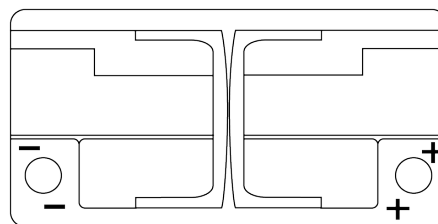

Product overzicht

Accu's voor Auto's

AGM EK960

Type	EK960
Technology	AGM
EAN/GTIN	3661024037921
Voltage	12 V
Capaciteit	96.0 Ah
CCA	850 A
Lengte	353 mm
Breedte	175 mm
Hoogte	190 mm
Box size	L05
Polariteit	ETN 0
Pooltype	EN taper post
Houd ingedrukt	B13
Gewicht (onder voorbehoud)	26.10 kg

Polariteit**Pooltype**

Ø19,5

Ø179

Positive Terminal

Negative Terminal

Houd ingedrukt

5 notches

10,5