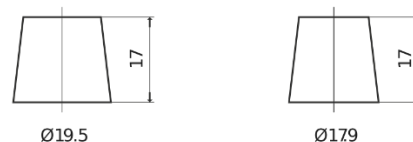

Product overzicht

Accu's voor Auto's

AGM EK960

Type	EK960
Technology	AGM
EAN/GTIN	3661024037921
Voltage	12 V
Capaciteit	96.0 Ah
CCA	850 A
Lengte	353 mm
Breedte	175 mm
Hoogte	190 mm
Box size	L05
Polariteit	ETN 0
Pooltype	EN taper post
Houd ingedrukt	B13
Gewicht (onder voorbehoud)	26.10 kg

Polariteit**Pooltype**

Ø19,5

Ø179

Positive Terminal

Negative Terminal

Houd ingedrukt

5 notches

10,5