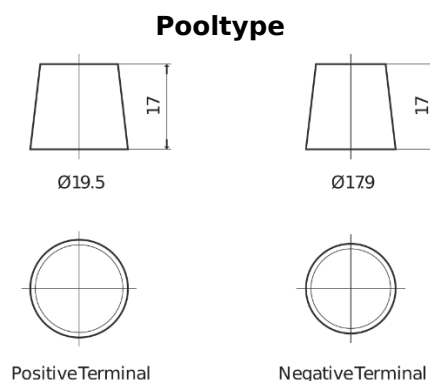

**Product overzicht**

Accu's voor Marine en vrije tijd

**Equipment AGM EQ1000**

Type	EQ1000
Technology	AGM
EAN/GTIN	3661024037471
Voltage	12 V
Capaciteit	120 Ah
Watt hour	1000 Wh
Lengte	286 mm
Breedte	269 mm
Hoogte	230 mm
Box size	D07
Polariteit	ETN 2
Pooltype	EN taper post
Houd ingedrukt	B0
Gewicht (onder voorbehoud)	40.00 kg