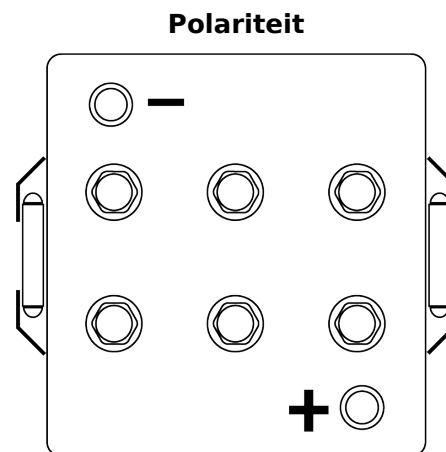

**Product overzicht**

Accu's voor Marine en vrije tijd

**Equipment AGM EQ1000**

Type	EQ1000
Technology	AGM
EAN/GTIN	3661024037471
Voltage	12 V
Capaciteit	120 Ah
Watt hour	1000 Wh
Lengte	286 mm
Breedte	269 mm
Hoogte	230 mm
Box size	D07
Polariteit	ETN 2
Pooltype	EN taper post
Houd ingedrukt	B0
Gewicht (onder voorbehoud)	40.00 kg