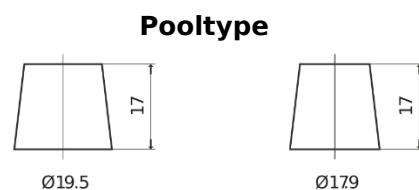

**Product overzicht**

Accu's voor Marine en vrije tijd

**Equipment GEL ES1200**

Type	ES1200
Technology	GEL
EAN/GTIN	3661024035798
Voltage	12 V
Capaciteit	110 Ah
Watt hour	1200 Wh
Lengte	284 mm
Breedte	267 mm
Hoogte	223 mm
Box size	D07
Polariteit	ETN 2
Pooltype	EN taper post
Houd ingedrukt	B0
Gewicht (onder voorbehoud)	37.50 kg