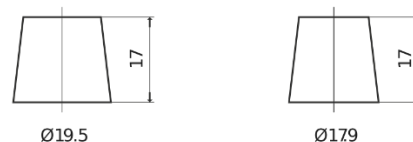

Product overzicht

Accu's voor Auto's

AGM EK950

Type	EK950
Technology	AGM
EAN/GTIN	3661024035743
Voltage	12 V
Capaciteit	95.0 Ah
CCA	850 A
Lengte	353 mm
Breedte	175 mm
Hoogte	190 mm
Box size	L05
Polariteit	ETN 0
Pooltype	EN taper post
Houd ingedrukt	B13
Gewicht (onder voorbehoud)	26.10 kg

Polariteit**Pooltype**

Ø19,5

Ø179

Positive Terminal

Negative Terminal

Houd ingedrukt

5 notches

10,5