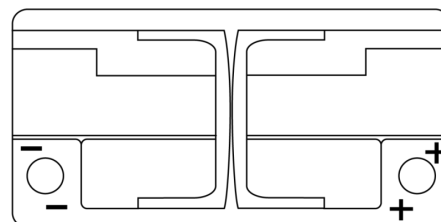

Product overzicht

Accu's voor Auto's

AGM EK950

Type	EK950
Technology	AGM
EAN/GTIN	3661024035743
Voltage	12 V
Capaciteit	95.0 Ah
CCA	850 A
Lengte	353 mm
Breedte	175 mm
Hoogte	190 mm
Box size	L05
Polariteit	ETN 0
Pooltype	EN taper post
Houd ingedrukt	B13
Gewicht (onder voorbehoud)	26.10 kg

Polariteit

Pooltype

PositiveTerminal

NegativeTerminal

Houd ingedrukt

Ontwerp, kenmerken en specificaties kunnen zonder voorafgaande kennisgeving worden gewijzigd. We wijzen elke verklaring of garantie af, expliciet of impliciet, met betrekking tot de gegevens of aanbevelingen, en zijn in geen geval aansprakelijk voor enig verlies of schade waarvan beweerd wordt dat deze het gevolg is. Sommige producten zijn mogelijk niet beschikbaar in uw lokale markt.