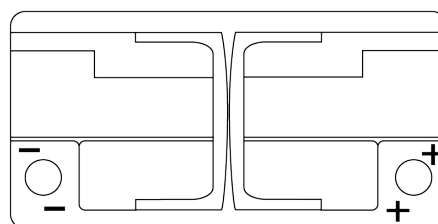

Product overzicht

Accu's voor Auto's

AGM EK950

Type	EK950
Technology	AGM
EAN/GTIN	3661024035743
Voltage	12 V
Capaciteit	95.0 Ah
CCA	850 A
Lengte	353 mm
Breedte	175 mm
Hoogte	190 mm
Box size	L05
Polariteit	ETN 0
Pooltype	EN taper post
Houd ingedrukt	B13
Gewicht (onder voorbehoud)	26.10 kg

Polariteit**Pooltype**

Ø19,5

Ø179

Positive Terminal

Negative Terminal

Houd ingedrukt

5 notches

10,5