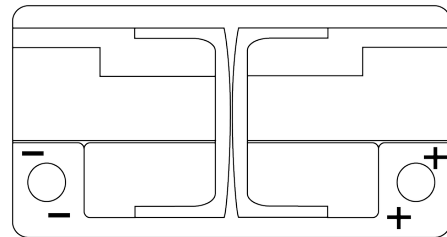

Product overzicht

Accu's voor Auto's

AGM EK820

Type	EK820
Technology	AGM
EAN/GTIN	3661024037914
Voltage	12 V
Capaciteit	82.0 Ah
CCA	800 A
Lengte	315 mm
Breedte	175 mm
Hoogte	190 mm
Box size	L04
Polariteit	ETN 0
Pooltype	EN taper post
Houd ingedrukt	B13
Gewicht (onder voorbehoud)	23.30 kg

Polariteit

Pooltype

Ø19.5

Ø179

Positive Terminal

Negative Terminal

Houd ingedrukt

5 notches