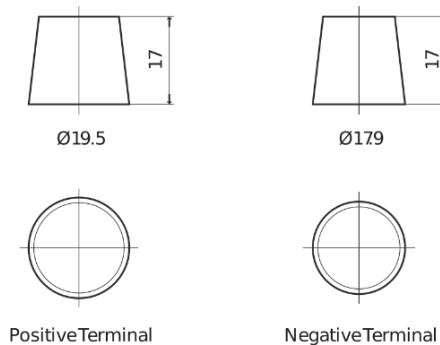

Pooltype

Houd ingedrukt

Ontwerp, kenmerken en specificaties kunnen zonder voorafgaande kennisgeving worden gewijzigd. We wijzen elke verklaring of garantie af, expliciet of impliciet, met betrekking tot de gegevens of aanbevelingen, en zijn in geen geval aansprakelijk voor enig verlies of schade waarvan beweerd wordt dat deze het gevolg is. Sommige producten zijn mogelijk niet beschikbaar in uw lokale markt.