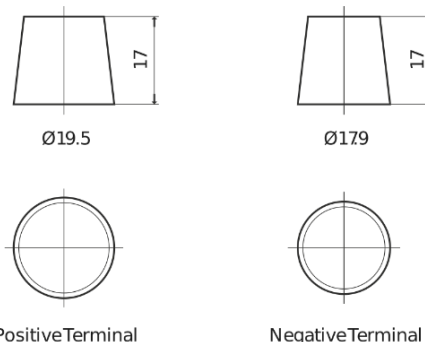

Pooltype

Houd ingedrukt

Ontwerp, kenmerken en specificaties kunnen zonder voorafgaande kennisgeving worden gewijzigd. We wijzen elke verklaring of garantie af, expliciet of impliciet, met betrekking tot de gegevens of aanbevelingen, en zijn in geen geval aansprakelijk voor enig verlies of schade waarvan beweerd wordt dat deze het gevolg is. Sommige producten zijn mogelijk niet beschikbaar in uw lokale markt.