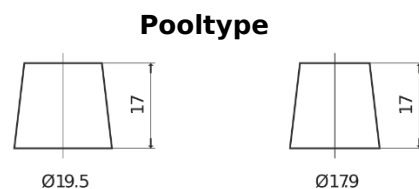

Product overzicht

Accu's voor Vrachtwagens, bussen, bouw, landbouw

PowerPRO Agri&Construction TJ2353

Type	TJ2353
Technology	Flooded
EAN/GTIN	3661024056748
Voltage	12 V
Capaciteit	235 Ah
CCA	1450 A
Lengte	518 mm
Breedte	274 mm
Hoogte	240 mm
Box size	D06
Polariteit	ETN 3
Pooltype	EN taper post
Houd ingedrukt	B0
Gewicht (onder voorbehoud)	59.70 kg