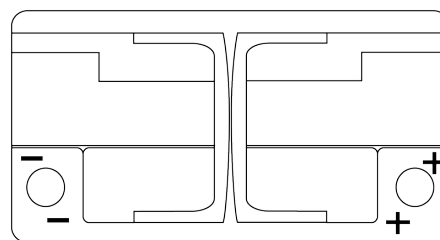

Product overzicht

Accu's voor Auto's

AGM EK800

Type	EK800
Technology	AGM
EAN/GTIN	3661024035729
Voltage	12 V
Capaciteit	80.0 Ah
CCA	800 A
Lengte	315 mm
Breedte	175 mm
Hoogte	190 mm
Box size	L04
Polariteit	ETN 0
Pooltype	EN taper post
Houd ingedrukt	B13
Gewicht (onder voorbehoud)	23.30 kg

Polariteit