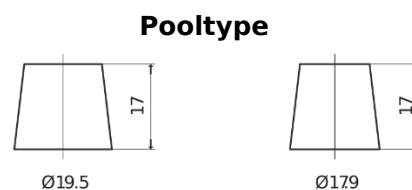

Product overzicht

Accu's voor Vrachtwagens, bussen, bouw, landbouw

PowerPRO Agri&Construction FJ2353

Type	FJ2353
Technology	Flooded
EAN/GTIN	3661024046619
Voltage	12 V
Capaciteit	235 Ah
CCA	1450 A
Lengte	518 mm
Breedte	274 mm
Hoogte	240 mm
Box size	D06
Polariteit	ETN 3
Pooltype	EN taper post
Houd ingedrukt	B0
Gewicht (onder voorbehoud)	59.70 kg