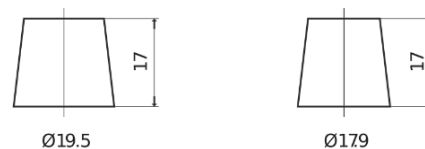

Product overzicht

Accu's voor Auto's

AGM EK720

Type	EK720
Technology	AGM
EAN/GTIN	3661024037907
Voltage	12 V
Capaciteit	72.0 Ah
CCA	760 A
Lengte	278 mm
Breedte	175 mm
Hoogte	190 mm
Box size	L03
Polariteit	ETN 0
Pooltype	EN taper post
Houd ingedrukt	B13
Gewicht (onder voorbehoud)	20.60 kg

Polariteit

Pooltype

Positive Terminal

Negative Terminal

Houd ingedrukt

Ontwerp, kenmerken en specificaties kunnen zonder voorafgaande kennisgeving worden gewijzigd. We wijzen elke verklaring of garantie af, expliciet of impliciet, met betrekking tot de gegevens of aanbevelingen, en zijn in geen geval aansprakelijk voor enig verlies of schade waarvan beweerd wordt dat deze het gevolg is. Sommige producten zijn mogelijk niet beschikbaar in uw lokale markt.