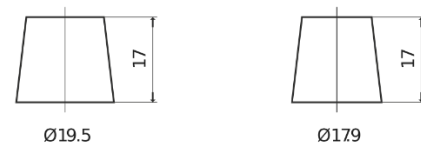

Product overzicht

Accu's voor Auto's

AGM EK720

Type	EK720
Technology	AGM
EAN/GTIN	3661024037907
Voltage	12 V
Capaciteit	72.0 Ah
CCA	760 A
Lengte	278 mm
Breedte	175 mm
Hoogte	190 mm
Box size	L03
Polariteit	ETN 0
Pooltype	EN taper post
Houd ingedrukt	B13
Gewicht (onder voorbehoud)	20.60 kg

Polariteit

Pooltype

Positive Terminal

Negative Terminal

Houd ingedrukt

Ontwerp, kenmerken en specificaties kunnen zonder voorafgaande kennisgeving worden gewijzigd. We wijzen elke verklaring of garantie af, expliciet of impliciet, met betrekking tot de gegevens of aanbevelingen, en zijn in geen geval aansprakelijk voor enig verlies of schade waarvan beweerd wordt dat deze het gevolg is. Sommige producten zijn mogelijk niet beschikbaar in uw lokale markt.