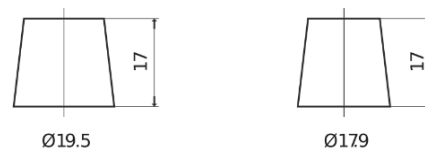

Product overzicht

Accu's voor Auto's

AGM EK720

| | |
|----------------------------|---------------|
| Type | EK720 |
| Technology | AGM |
| EAN/GTIN | 3661024037907 |
| Voltage | 12 V |
| Capaciteit | 72.0 Ah |
| CCA | 760 A |
| Lengte | 278 mm |
| Breedte | 175 mm |
| Hoogte | 190 mm |
| Box size | L03 |
| Polariteit | ETN 0 |
| Pooltype | EN taper post |
| Houd ingedrukt | B13 |
| Gewicht (onder voorbehoud) | 20.60 kg |

Polariteit

Pooltype

Positive Terminal

Negative Terminal

Houd ingedrukt

Ontwerp, kenmerken en specificaties kunnen zonder voorafgaande kennisgeving worden gewijzigd. We wijzen elke verklaring of garantie af, expliciet of impliciet, met betrekking tot de gegevens of aanbevelingen, en zijn in geen geval aansprakelijk voor enig verlies of schade waarvan beweerd wordt dat deze het gevolg is. Sommige producten zijn mogelijk niet beschikbaar in uw lokale markt.