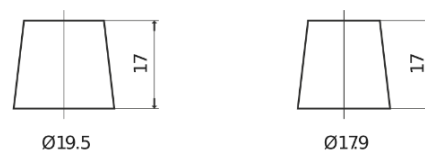

Product overzicht

Accu's voor Auto's

AGM EK720

Type	EK720
Technology	AGM
EAN/GTIN	3661024037907
Voltage	12 V
Capaciteit	72.0 Ah
CCA	760 A
Lengte	278 mm
Breedte	175 mm
Hoogte	190 mm
Box size	L03
Polariteit	ETN 0
Pooltype	EN taper post
Houd ingedrukt	B13
Gewicht (onder voorbehoud)	20.60 kg

Polariteit

Pooltype

Positive Terminal

Negative Terminal

Houd ingedrukt

Ontwerp, kenmerken en specificaties kunnen zonder voorafgaande kennisgeving worden gewijzigd. We wijzen elke verklaring of garantie af, expliciet of impliciet, met betrekking tot de gegevens of aanbevelingen, en zijn in geen geval aansprakelijk voor enig verlies of schade waarvan beweerd wordt dat deze het gevolg is. Sommige producten zijn mogelijk niet beschikbaar in uw lokale markt.