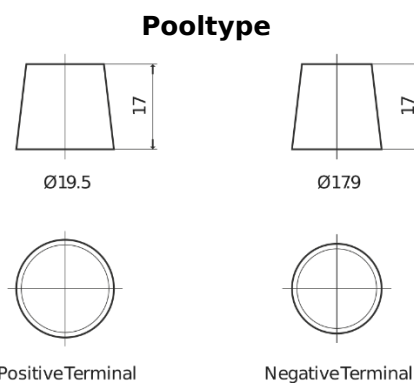

Product overzicht

Accu's voor Vrachtwagens, bussen, bouw, landbouw

PowerPRO Agri&Construction EJ2353

| | |
|----------------------------|---------------|
| Type | EJ2353 |
| Technology | Flooded |
| EAN/GTIN | 3661024036924 |
| Voltage | 12 V |
| Capaciteit | 235 Ah |
| CCA | 1450 A |
| Lengte | 518 mm |
| Breedte | 274 mm |
| Hoogte | 240 mm |
| Box size | D06 |
| Polariteit | ETN 3 |
| Pooltype | EN taper post |
| Houd ingedrukt | B0 |
| Gewicht (onder voorbehoud) | 59.70 kg |