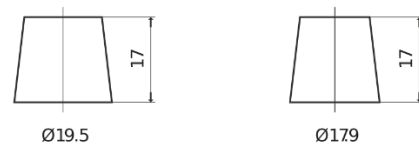

Product overzicht

Accu's voor Auto's

AGM EK700

Type	EK700
Technology	AGM
EAN/GTIN	3661024035712
Voltage	12 V
Capaciteit	70.0 Ah
CCA	760 A
Lengte	278 mm
Breedte	175 mm
Hoogte	190 mm
Box size	L03
Polariteit	ETN 0
Pooltype	EN taper post
Houd ingedrukt	B13
Gewicht (onder voorbehoud)	20.60 kg

Polariteit

Pooltype

Positive Terminal

Negative Terminal

Houd ingedrukt

Ontwerp, kenmerken en specificaties kunnen zonder voorafgaande kennisgeving worden gewijzigd. We wijzen elke verklaring of garantie af, expliciet of impliciet, met betrekking tot de gegevens of aanbevelingen, en zijn in geen geval aansprakelijk voor enig verlies of schade waarvan beweerd wordt dat deze het gevolg is. Sommige producten zijn mogelijk niet beschikbaar in uw lokale markt.