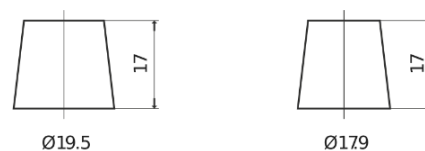

Product overzicht

Accu's voor Auto's

AGM EK700

Type	EK700
Technology	AGM
EAN/GTIN	3661024035712
Voltage	12 V
Capaciteit	70.0 Ah
CCA	760 A
Lengte	278 mm
Breedte	175 mm
Hoogte	190 mm
Box size	L03
Polariteit	ETN 0
Pooltype	EN taper post
Houd ingedrukt	B13
Gewicht (onder voorbehoud)	20.60 kg

Polariteit

Pooltype

Positive Terminal

Negative Terminal

Houd ingedrukt

Ontwerp, kenmerken en specificaties kunnen zonder voorafgaande kennisgeving worden gewijzigd. We wijzen elke verklaring of garantie af, expliciet of impliciet, met betrekking tot de gegevens of aanbevelingen, en zijn in geen geval aansprakelijk voor enig verlies of schade waarvan beweerd wordt dat deze het gevolg is. Sommige producten zijn mogelijk niet beschikbaar in uw lokale markt.