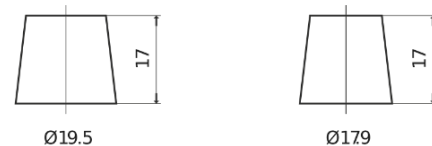

Product overzicht

Accu's voor Auto's

AGM EK700

Type	EK700
Technology	AGM
EAN/GTIN	3661024035712
Voltage	12 V
Capaciteit	70.0 Ah
CCA	760 A
Lengte	278 mm
Breedte	175 mm
Hoogte	190 mm
Box size	L03
Polariteit	ETN 0
Pooltype	EN taper post
Houd ingedrukt	B13
Gewicht (onder voorbehoud)	20.60 kg

Polariteit

Pooltype

Positive Terminal

Negative Terminal

Houd ingedrukt

Ontwerp, kenmerken en specificaties kunnen zonder voorafgaande kennisgeving worden gewijzigd. We wijzen elke verklaring of garantie af, expliciet of impliciet, met betrekking tot de gegevens of aanbevelingen, en zijn in geen geval aansprakelijk voor enig verlies of schade waarvan beweerd wordt dat deze het gevolg is. Sommige producten zijn mogelijk niet beschikbaar in uw lokale markt.