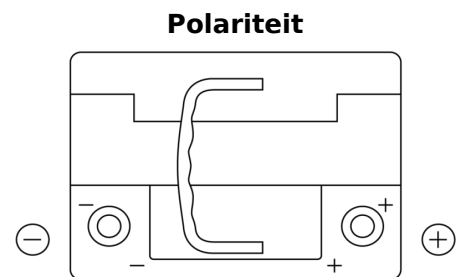

**Product overzicht**

Accu's voor Auto's

**AGM EK620**

Type	EK620
Technology	AGM
EAN/GTIN	3661024037891
Voltage	12 V
Capaciteit	62.0 Ah
CCA	680 A
Lengte	242 mm
Breedte	175 mm
Hoogte	190 mm
Box size	L02
Polariteit	ETN 0
Pooltype	EN taper post
Houd ingedrukt	B13
Gewicht (onder voorbehoud)	17.90 kg