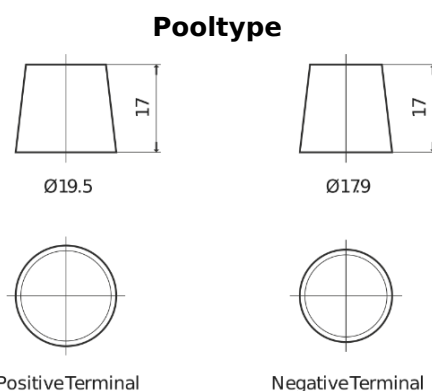

Product overzicht

Accu's voor Auto's

AGM EK620

Type	EK620
Technology	AGM
EAN/GTIN	3661024037891
Voltage	12 V
Capaciteit	62.0 Ah
CCA	680 A
Lengte	242 mm
Breedte	175 mm
Hoogte	190 mm
Box size	L02
Polariteit	ETN 0
Pooltype	EN taper post
Houd ingedrukt	B13
Gewicht (onder voorbehoud)	17.90 kg