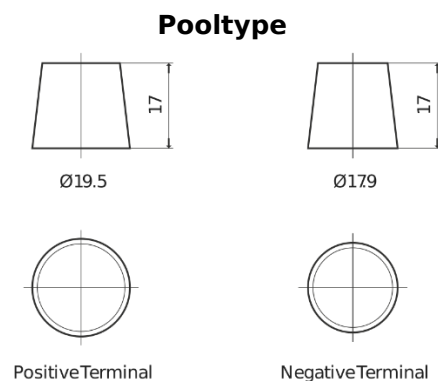

Product overzicht

Accu's voor Auto's

AGM EK620

Type	EK620
Technology	AGM
EAN/GTIN	3661024037891
Voltage	12 V
Capaciteit	62.0 Ah
CCA	680 A
Lengte	242 mm
Breedte	175 mm
Hoogte	190 mm
Box size	L02
Polariteit	ETN 0
Pooltype	EN taper post
Houd ingedrukt	B13
Gewicht (onder voorbehoud)	17.90 kg