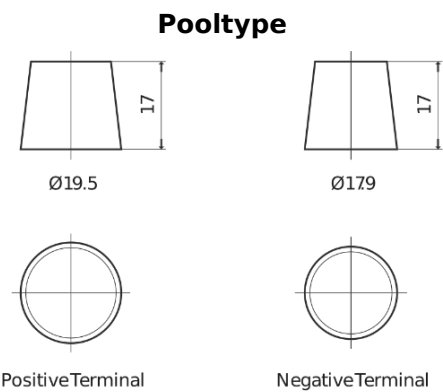

**Product overzicht**

Accu's voor Auto's

**AGM EK620**

Type	EK620
Technology	AGM
EAN/GTIN	3661024037891
Voltage	12 V
Capaciteit	62.0 Ah
CCA	680 A
Lengte	242 mm
Breedte	175 mm
Hoogte	190 mm
Box size	L02
Polariteit	ETN 0
Pooltype	EN taper post
Houd ingedrukt	B13
Gewicht (onder voorbehoud)	17.90 kg