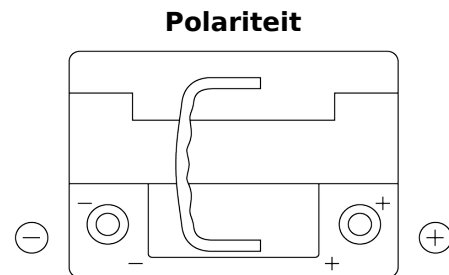

Product overzicht

Accu's voor Auto's

AGM EK620

Type	EK620
Technology	AGM
EAN/GTIN	3661024037891
Voltage	12 V
Capaciteit	62.0 Ah
CCA	680 A
Lengte	242 mm
Breedte	175 mm
Hoogte	190 mm
Box size	L02
Polariteit	ETN 0
Pooltype	EN taper post
Houd ingedrukt	B13
Gewicht (onder voorbehoud)	17.90 kg