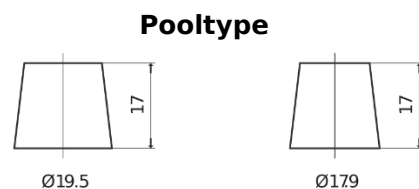

### PowerPRO TF2353

Type	TF2353
Technology	Flooded
EAN/GTIN	3661024055321
Voltage	12 V
Capaciteit	235 Ah
CCA	1300 A
Lengte	518 mm
Breedte	274 mm
Hoogte	240 mm
Box size	D06
Polariteit	ETN 3
Pooltype	EN taper post
Houd ingedrukt	B0
Gewicht (onder voorbehoud)	56.30 kg