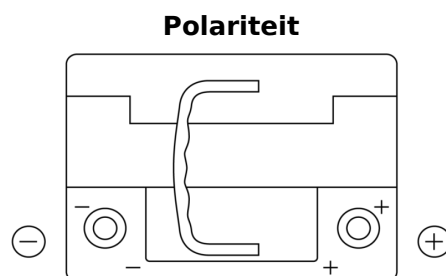

Product overzicht

Accu's voor Auto's

AGM EK620

Type	EK620
Technology	AGM
EAN/GTIN	3661024037891
Voltage	12 V
Capaciteit	62.0 Ah
CCA	680 A
Lengte	242 mm
Breedte	175 mm
Hoogte	190 mm
Box size	L02
Polariteit	ETN 0
Pooltype	EN taper post
Houd ingedrukt	B13
Gewicht (onder voorbehoud)	17.90 kg