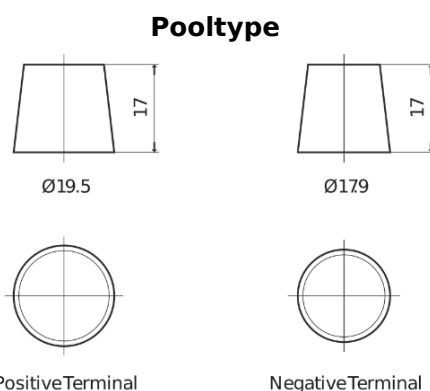

Product overzicht

Accu's voor Auto's

AGM EK620

Type	EK620
Technology	AGM
EAN/GTIN	3661024037891
Voltage	12 V
Capaciteit	62.0 Ah
CCA	680 A
Lengte	242 mm
Breedte	175 mm
Hoogte	190 mm
Box size	L02
Polariteit	ETN 0
Pooltype	EN taper post
Houd ingedrukt	B13
Gewicht (onder voorbehoud)	17.90 kg