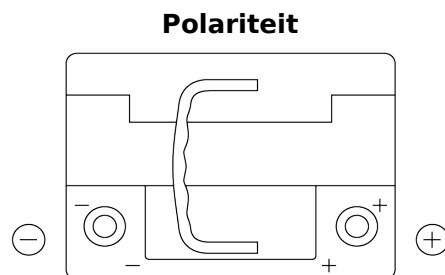

### AGM EK600

Type	EK600
Technology	AGM
EAN/GTIN	3661024036498
Voltage	12 V
Capaciteit	60.0 Ah
CCA	680 A
Lengte	242 mm
Breedte	175 mm
Hoogte	190 mm
Box size	L02
Polariteit	ETN 0
Pooltype	EN taper post
Houd ingedrukt	B13
Gewicht (onder voorbehoud)	17.90 kg