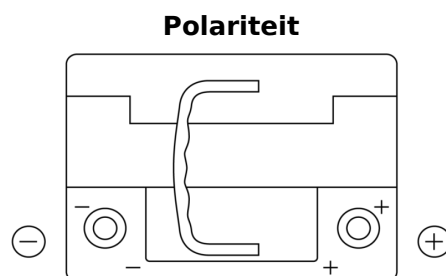

Product overzicht

Accu's voor Auto's

AGM EK600

Type	EK600
Technology	AGM
EAN/GTIN	3661024036498
Voltage	12 V
Capaciteit	60.0 Ah
CCA	680 A
Lengte	242 mm
Breedte	175 mm
Hoogte	190 mm
Box size	L02
Polariteit	ETN 0
Pooltype	EN taper post
Houd ingedrukt	B13
Gewicht (onder voorbehoud)	17.90 kg