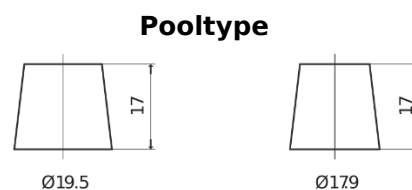

## PowerPRO FF2353

Type	FF2353
Technology	Flooded
EAN/GTIN	3661024045322
Voltage	12 V
Capaciteit	235 Ah
CCA	1300 A
Lengte	518 mm
Breedte	274 mm
Hoogte	240 mm
Box size	D06
Polariteit	ETN 3
Pooltype	EN taper post
Houd ingedrukt	B0
Gewicht (onder voorbehoud)	56.30 kg