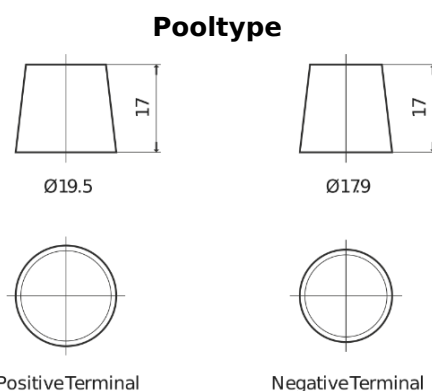

Product overzicht

Accu's voor Auto's

AGM EK600

Type	EK600
Technology	AGM
EAN/GTIN	3661024036498
Voltage	12 V
Capaciteit	60.0 Ah
CCA	680 A
Lengte	242 mm
Breedte	175 mm
Hoogte	190 mm
Box size	L02
Polariteit	ETN 0
Pooltype	EN taper post
Houd ingedrukt	B13
Gewicht (onder voorbehoud)	17.90 kg