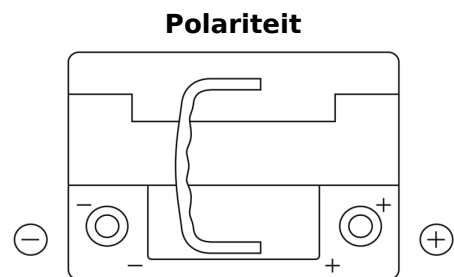

Product overzicht

Accu's voor Auto's

AGM EK600

Type	EK600
Technology	AGM
EAN/GTIN	3661024036498
Voltage	12 V
Capaciteit	60.0 Ah
CCA	680 A
Lengte	242 mm
Breedte	175 mm
Hoogte	190 mm
Box size	L02
Polariteit	ETN 0
Pooltype	EN taper post
Houd ingedrukt	B13
Gewicht (onder voorbehoud)	17.90 kg