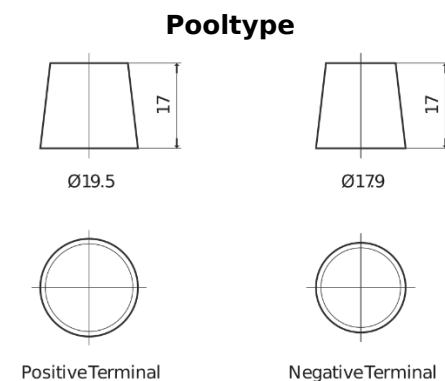

### AGM EK600

Type	EK600
Technology	AGM
EAN/GTIN	3661024036498
Voltage	12 V
Capaciteit	60.0 Ah
CCA	680 A
Lengte	242 mm
Breedte	175 mm
Hoogte	190 mm
Box size	L02
Polariteit	ETN 0
Pooltype	EN taper post
Houd ingedrukt	B13
Gewicht (onder voorbehoud)	17.90 kg