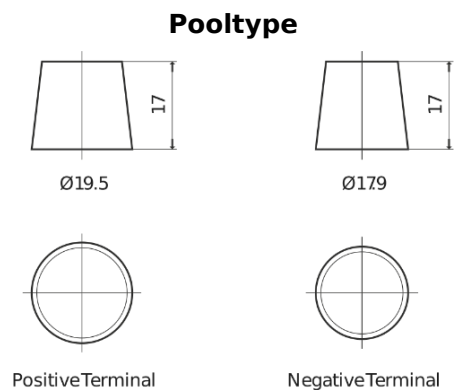

Product overzicht

Accu's voor Auto's

AGM EK600

Type	EK600
Technology	AGM
EAN/GTIN	3661024036498
Voltage	12 V
Capaciteit	60.0 Ah
CCA	680 A
Lengte	242 mm
Breedte	175 mm
Hoogte	190 mm
Box size	L02
Polariteit	ETN 0
Pooltype	EN taper post
Houd ingedrukt	B13
Gewicht (onder voorbehoud)	17.90 kg