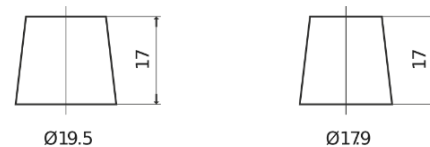

Product overzicht

Accu's voor Auto's

AGM EK508

Type	EK508
Technology	AGM
EAN/GTIN	3661024036481
Voltage	12 V
Capaciteit	50.0 Ah
CCA	800 A
Lengte	260 mm
Breedte	173 mm
Hoogte	206 mm
Box size	G34
Polariteit	ETN 9
Pooltype	EN taper post
Houd ingedrukt	B7
Gewicht (onder voorbehoud)	17.50 kg

Polariteit

Pooltype

Positive Terminal

Negative Terminal

Houd ingedrukt

Ontwerp, kenmerken en specificaties kunnen zonder voorafgaande kennisgeving worden gewijzigd. We wijzen elke verklaring of garantie af, expliciet of impliciet, met betrekking tot de gegevens of aanbevelingen, en zijn in geen geval aansprakelijk voor enig verlies of schade waarvan beweerd wordt dat deze het gevolg is. Sommige producten zijn mogelijk niet beschikbaar in uw lokale markt.