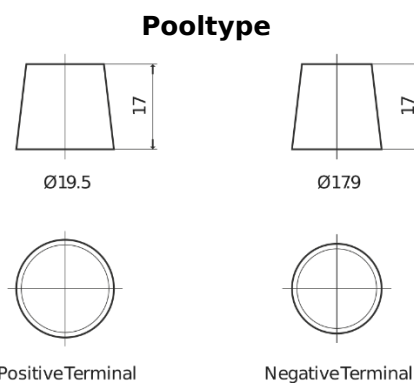

Product overzicht

Accu's voor Vrachtwagens, bussen, bouw, landbouw

PowerPRO EF2353

Type	EF2353
Technology	Flooded
EAN/GTIN	3661024035323
Voltage	12 V
Capaciteit	235 Ah
CCA	1300 A
Lengte	518 mm
Breedte	274 mm
Hoogte	240 mm
Box size	D06
Polariteit	ETN 3
Pooltype	EN taper post
Houd ingedrukt	B0
Gewicht (onder voorbehoud)	56.30 kg