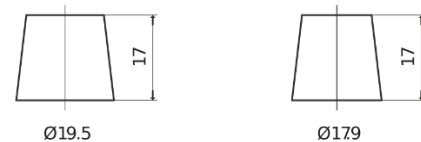

Product overzicht

Accu's voor Auto's

AGM EK508

Type	EK508
Technology	AGM
EAN/GTIN	3661024036481
Voltage	12 V
Capaciteit	50.0 Ah
CCA	800 A
Lengte	260 mm
Breedte	173 mm
Hoogte	206 mm
Box size	G34
Polariteit	ETN 9
Pooltype	EN taper post
Houd ingedrukt	B7
Gewicht (onder voorbehoud)	17.50 kg

Polariteit

Pooltype

Positive Terminal

Negative Terminal

Houd ingedrukt

Ontwerp, kenmerken en specificaties kunnen zonder voorafgaande kennisgeving worden gewijzigd. We wijzen elke verklaring of garantie af, expliciet of impliciet, met betrekking tot de gegevens of aanbevelingen, en zijn in geen geval aansprakelijk voor enig verlies of schade waarvan beweerd wordt dat deze het gevolg is. Sommige producten zijn mogelijk niet beschikbaar in uw lokale markt.