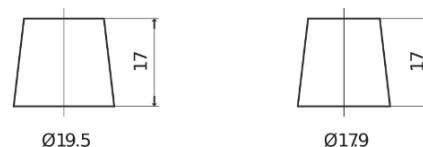

Product overzicht

Accu's voor Auto's

AGM EK508

Type	EK508
Technology	AGM
EAN/GTIN	3661024036481
Voltage	12 V
Capaciteit	50.0 Ah
CCA	800 A
Lengte	260 mm
Breedte	173 mm
Hoogte	206 mm
Box size	G34
Polariteit	ETN 9
Pooltype	EN taper post
Houd ingedrukt	B7
Gewicht (onder voorbehoud)	17.50 kg

Polariteit

Pooltype

Positive Terminal

Negative Terminal

Houd ingedrukt

Ontwerp, kenmerken en specificaties kunnen zonder voorafgaande kennisgeving worden gewijzigd. We wijzen elke verklaring of garantie af, expliciet of impliciet, met betrekking tot de gegevens of aanbevelingen, en zijn in geen geval aansprakelijk voor enig verlies of schade waarvan beweerd wordt dat deze het gevolg is. Sommige producten zijn mogelijk niet beschikbaar in uw lokale markt.