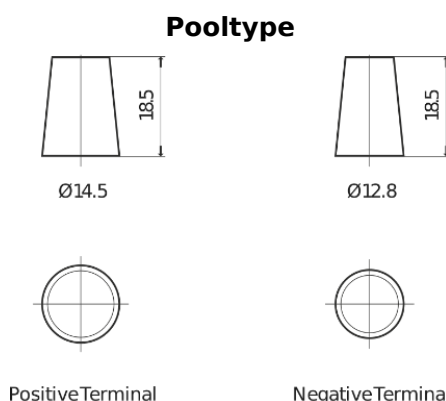

Product overzicht

Accu's voor Auto's

AGM EK457

Type	EK457
Technology	AGM
EAN/GTIN	3661024038089
Voltage	12 V
Capaciteit	45.0 Ah
CCA	380 A
Lengte	237 mm
Breedte	127 mm
Hoogte	227 mm
Box size	B24
Polariteit	ETN 1
Pooltype	JIS taper post
Houd ingedrukt	B0
Gewicht (onder voorbehoud)	13.50 kg