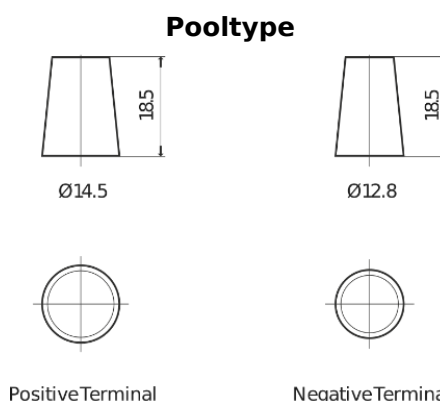

Product overzicht

Accu's voor Auto's

AGM EK457

| | |
|----------------------------|----------------|
| Type | EK457 |
| Technology | AGM |
| EAN/GTIN | 3661024038089 |
| Voltage | 12 V |
| Capaciteit | 45.0 Ah |
| CCA | 380 A |
| Lengte | 237 mm |
| Breedte | 127 mm |
| Hoogte | 227 mm |
| Box size | B24 |
| Polariteit | ETN 1 |
| Pooltype | JIS taper post |
| Houd ingedrukt | B0 |
| Gewicht (onder voorbehoud) | 13.50 kg |