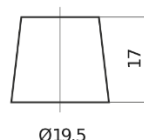

#### Pooltype

Ø19.5

Ø17.9

PositiveTerminal

NegativeTerminal

#### Houd ingedrukt

Type	EK454
Technology	AGM
EAN/GTIN	3661024038072
Voltage	12 V
Capaciteit	45.0 Ah
CCA	380 A
Lengte	237 mm
Breedte	127 mm
Hoogte	227 mm
Box size	B24
Polariteit	ETN 0
Pooltype	EN taper post
Houd ingedrukt	B0
Gewicht (onder voorbehoud)	13.50 kg