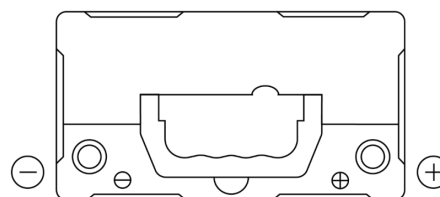

#### Pooltype

Ø19.5

Ø17.9

PositiveTerminal

NegativeTerminal

#### Houd ingedrukt

Type	EK454
Technology	AGM
EAN/GTIN	3661024038072
Voltage	12 V
Capaciteit	45.0 Ah
CCA	380 A
Lengte	237 mm
Breedte	127 mm
Hoogte	227 mm
Box size	B24
Polariteit	ETN 0
Pooltype	EN taper post
Houd ingedrukt	B0
Gewicht (onder voorbehoud)	13.50 kg