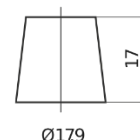

#### Pooltype

Ø19.5

Ø17.9

PositiveTerminal

NegativeTerminal

#### Houd ingedrukt

Type	EK454
Technology	AGM
EAN/GTIN	3661024038072
Voltage	12 V
Capaciteit	45.0 Ah
CCA	380 A
Lengte	237 mm
Breedte	127 mm
Hoogte	227 mm
Box size	B24
Polariteit	ETN 0
Pooltype	EN taper post
Houd ingedrukt	B0
Gewicht (onder voorbehoud)	13.50 kg