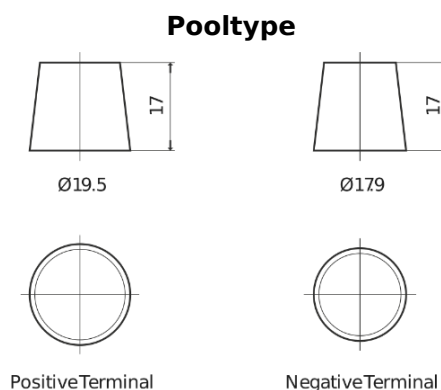

Product overzicht

Accu's voor Auto's

AGM EK454

Type	EK454
Technology	AGM
EAN/GTIN	3661024038072
Voltage	12 V
Capaciteit	45.0 Ah
CCA	380 A
Lengte	237 mm
Breedte	127 mm
Hoogte	227 mm
Box size	B24
Polariteit	ETN 0
Pooltype	EN taper post
Houd ingedrukt	B0
Gewicht (onder voorbehoud)	13.50 kg