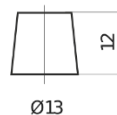

Product overzicht

Accu's voor Auto's

Start-Stop Auxiliary EK151

Type	EK151
Technology	AGM
EAN/GTIN	3661024036597
Voltage	12 V
Capaciteit	15.0 Ah
CCA	200 A
Lengte	150 mm
Breedte	90 mm
Hoogte	145 mm
Box size	C56
Polariteit	ETN 1
Pooltype	Small taper post (JLR)
Houd ingedrukt	B0
Gewicht (onder voorbehoud)	4.80 kg

Polariteit

Pooltype

Positive Terminal

Negative Terminal

Houd ingedrukt

Ontwerp, kenmerken en specificaties kunnen zonder voorafgaande kennisgeving worden gewijzigd. We wijzen elke verklaring of garantie af, expliciet of impliciet, met betrekking tot de gegevens of aanbevelingen, en zijn in geen geval aansprakelijk voor enig verlies of schade waarvan beweerd wordt dat deze het gevolg is. Sommige producten zijn mogelijk niet beschikbaar in uw lokale markt.