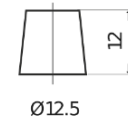

Product overzicht

Accu's voor Auto's

Start-Stop Auxiliary EK151

Type	EK151
Technology	AGM
EAN/GTIN	3661024036597
Voltage	12 V
Capaciteit	15.0 Ah
CCA	200 A
Lengte	150 mm
Breedte	90 mm
Hoogte	145 mm
Box size	C56
Polariteit	ETN 1
Pooltype	Small taper post (JLR)
Houd ingedrukt	B0
Gewicht (onder voorbehoud)	4.80 kg

Polariteit

Pooltype

Positive Terminal

Negative Terminal

Houd ingedrukt

Ontwerp, kenmerken en specificaties kunnen zonder voorafgaande kennisgeving worden gewijzigd. We wijzen elke verklaring of garantie af, expliciet of impliciet, met betrekking tot de gegevens of aanbevelingen, en zijn in geen geval aansprakelijk voor enig verlies of schade waarvan beweerd wordt dat deze het gevolg is. Sommige producten zijn mogelijk niet beschikbaar in uw lokale markt.