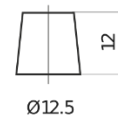

Product overzicht

Accu's voor Auto's

Start-Stop Auxiliary EK151

Type	EK151
Technology	AGM
EAN/GTIN	3661024036597
Voltage	12 V
Capaciteit	15.0 Ah
CCA	200 A
Lengte	150 mm
Breedte	90 mm
Hoogte	145 mm
Box size	C56
Polariteit	ETN 1
Pooltype	Small taper post (JLR)
Houd ingedrukt	B0
Gewicht (onder voorbehoud)	4.80 kg

Polariteit

Pooltype

Positive Terminal

Negative Terminal

Houd ingedrukt

Ontwerp, kenmerken en specificaties kunnen zonder voorafgaande kennisgeving worden gewijzigd. We wijzen elke verklaring of garantie af, expliciet of impliciet, met betrekking tot de gegevens of aanbevelingen, en zijn in geen geval aansprakelijk voor enig verlies of schade waarvan beweerd wordt dat deze het gevolg is. Sommige producten zijn mogelijk niet beschikbaar in uw lokale markt.