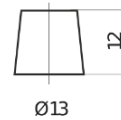

Product overzicht

Accu's voor Auto's

Start-Stop Auxiliary EK151

Type	EK151
Technology	AGM
EAN/GTIN	3661024036597
Voltage	12 V
Capaciteit	15.0 Ah
CCA	200 A
Lengte	150 mm
Breedte	90 mm
Hoogte	145 mm
Box size	C56
Polariteit	ETN 1
Pooltype	Small taper post (JLR)
Houd ingedrukt	B0
Gewicht (onder voorbehoud)	4.80 kg

Polariteit

Pooltype

Positive Terminal

Negative Terminal

Houd ingedrukt

Ontwerp, kenmerken en specificaties kunnen zonder voorafgaande kennisgeving worden gewijzigd. We wijzen elke verklaring of garantie af, expliciet of impliciet, met betrekking tot de gegevens of aanbevelingen, en zijn in geen geval aansprakelijk voor enig verlies of schade waarvan beweerd wordt dat deze het gevolg is. Sommige producten zijn mogelijk niet beschikbaar in uw lokale markt.