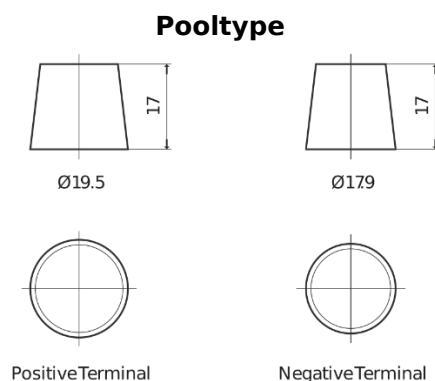

### StartPRO TG2254

Type	TG2254
Technology	Flooded
EAN/GTIN	3661024057448
Voltage	12 V
Capaciteit	225 Ah
CCA	1200 A
Lengte	518 mm
Breedte	274 mm
Hoogte	240 mm
Box size	D06
Polariteit	ETN 4
Pooltype	EN taper post
Houd ingedrukt	B0
Gewicht (onder voorbehoud)	54.90 kg