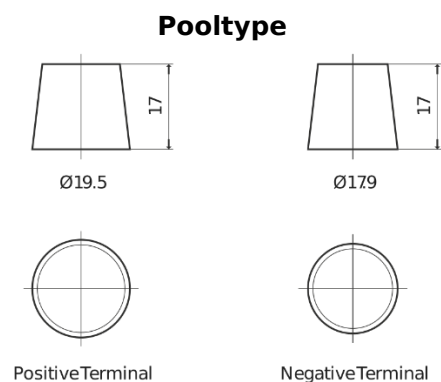

Product overzicht

Accu's voor Vrachtwagens, bussen, bouw, landbouw

StartPRO FG2254

Type	FG2254
Technology	Flooded
EAN/GTIN	3661024047258
Voltage	12 V
Capaciteit	225 Ah
CCA	1200 A
Lengte	518 mm
Breedte	274 mm
Hoogte	240 mm
Box size	D06
Polariteit	ETN 4
Pooltype	EN taper post
Houd ingedrukt	B0
Gewicht (onder voorbehoud)	54.90 kg