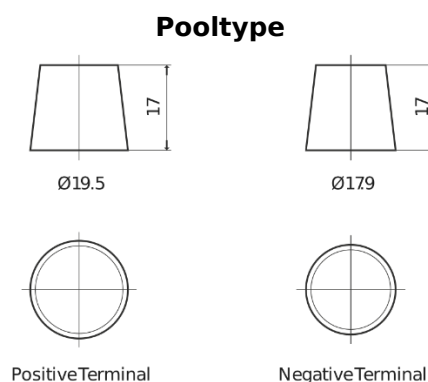

### StartPRO EG2254

Type	EG2254
Technology	Flooded
EAN/GTIN	3661024037556
Voltage	12 V
Capaciteit	225 Ah
CCA	1200 A
Lengte	518 mm
Breedte	274 mm
Hoogte	240 mm
Box size	D06
Polariteit	ETN 4
Pooltype	EN taper post
Houd ingedrukt	B0
Gewicht (onder voorbehoud)	54.90 kg