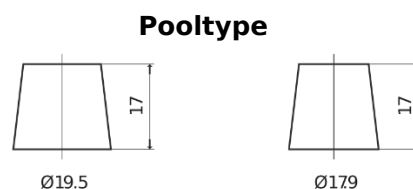

**Product overzicht**

Accu's voor Auto's

**Formula FB455**

Type	FB455
Technology	Flooded
EAN/GTIN	3661024044387
Voltage	12 V
Capaciteit	45 Ah
CCA	330 A
Lengte	237 mm
Breedte	127 mm
Hoogte	227 mm
Box size	B24
Polariteit	ETN 1
Pooltype	EN taper post
Houd ingedrukt	B0
Gewicht (onder voorbehoud)	11.40 kg