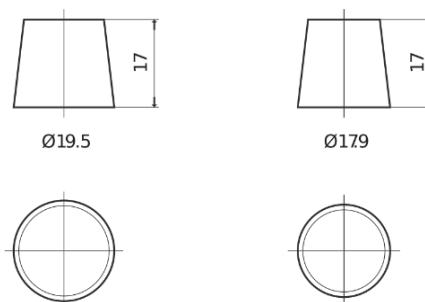

Pooltype

Houd ingedrukt

Ontwerp, kenmerken en specificaties kunnen zonder voorafgaande kennisgeving worden gewijzigd. We wijzen elke verklaring of garantie af, expliciet of impliciet, met betrekking tot de gegevens of aanbevelingen, en zijn in geen geval aansprakelijk voor enig verlies of schade waarvan beweerd wordt dat deze het gevolg is. Sommige producten zijn mogelijk niet beschikbaar in uw lokale markt.