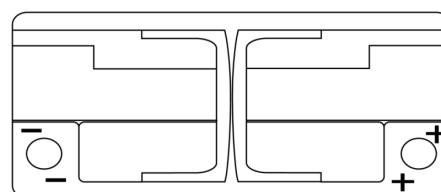

Product overzicht

Accu's voor Auto's

AGM EK1060

Type	EK1060
Technology	AGM
EAN/GTIN	3661024037938
Voltage	12 V
Capaciteit	106.0 Ah
CCA	950 A
Lengte	392 mm
Breedte	175 mm
Hoogte	190 mm
Box size	L06
Polariteit	ETN 0
Pooltype	EN taper post
Houd ingedrukt	B13
Gewicht (onder voorbehoud)	29.00 kg

Polariteit

Pooltype

Positive Terminal

Negative Terminal

Houd ingedrukt

Ontwerp, kenmerken en specificaties kunnen zonder voorafgaande kennisgeving worden gewijzigd. We wijzen elke verklaring of garantie af, expliciet of impliciet, met betrekking tot de gegevens of aanbevelingen, en zijn in geen geval aansprakelijk voor enig verlies of schade waarvan beweerd wordt dat deze het gevolg is. Sommige producten zijn mogelijk niet beschikbaar in uw lokale markt.