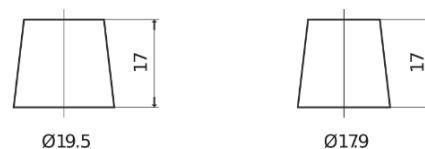

Product overzicht

Accu's voor Auto's

AGM EK1060

Type	EK1060
Technology	AGM
EAN/GTIN	3661024037938
Voltage	12 V
Capaciteit	106.0 Ah
CCA	950 A
Lengte	392 mm
Breedte	175 mm
Hoogte	190 mm
Box size	L06
Polariteit	ETN 0
Pooltype	EN taper post
Houd ingedrukt	B13
Gewicht (onder voorbehoud)	29.00 kg

Polariteit

Pooltype

Positive Terminal

Negative Terminal

Houd ingedrukt

Ontwerp, kenmerken en specificaties kunnen zonder voorafgaande kennisgeving worden gewijzigd. We wijzen elke verklaring of garantie af, expliciet of impliciet, met betrekking tot de gegevens of aanbevelingen, en zijn in geen geval aansprakelijk voor enig verlies of schade waarvan beweerd wordt dat deze het gevolg is. Sommige producten zijn mogelijk niet beschikbaar in uw lokale markt.