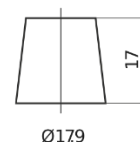

Product overzicht

Accu's voor Auto's

AGM EK1060

Type	EK1060
Technology	AGM
EAN/GTIN	3661024037938
Voltage	12 V
Capaciteit	106.0 Ah
CCA	950 A
Lengte	392 mm
Breedte	175 mm
Hoogte	190 mm
Box size	L06
Polariteit	ETN 0
Pooltype	EN taper post
Houd ingedrukt	B13
Gewicht (onder voorbehoud)	29.00 kg

Polariteit**Pooltype**

Ø19.5

Ø17.9

Positive Terminal

Negative Terminal

Houd ingedrukt

5 notches

10.5