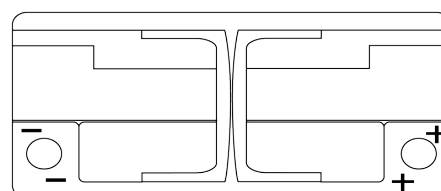

Product overzicht

Accu's voor Auto's

AGM EK1060

Type	EK1060
Technology	AGM
EAN/GTIN	3661024037938
Voltage	12 V
Capaciteit	106.0 Ah
CCA	950 A
Lengte	392 mm
Breedte	175 mm
Hoogte	190 mm
Box size	L06
Polariteit	ETN 0
Pooltype	EN taper post
Houd ingedrukt	B13
Gewicht (onder voorbehoud)	29.00 kg

Polariteit**Pooltype**

Ø19.5

Ø17.9

Positive Terminal

Negative Terminal

Houd ingedrukt

5 notches

10.5