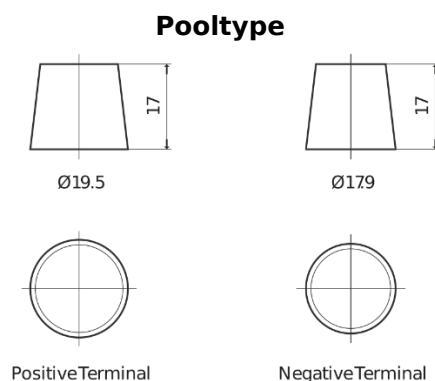

Product overzicht

Accu's voor Vrachtwagens, bussen, bouw, landbouw

StartPRO TG2253

Type	TG2253
Technology	Flooded
EAN/GTIN	3661024057431
Voltage	12 V
Capaciteit	225 Ah
CCA	1200 A
Lengte	518 mm
Breedte	274 mm
Hoogte	240 mm
Box size	D06
Polariteit	ETN 3
Pooltype	EN taper post
Houd ingedrukt	B0
Gewicht (onder voorbehoud)	54.90 kg