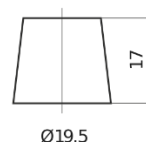

Product overzicht

Accu's voor Auto's

AGM EK1060

Type	EK1060
Technology	AGM
EAN/GTIN	3661024037938
Voltage	12 V
Capaciteit	106.0 Ah
CCA	950 A
Lengte	392 mm
Breedte	175 mm
Hoogte	190 mm
Box size	L06
Polariteit	ETN 0
Pooltype	EN taper post
Houd ingedrukt	B13
Gewicht (onder voorbehoud)	29.00 kg

Polariteit**Pooltype**

Ø19.5

Ø17.9

Positive Terminal

Negative Terminal

Houd ingedrukt

5 notches

10.5