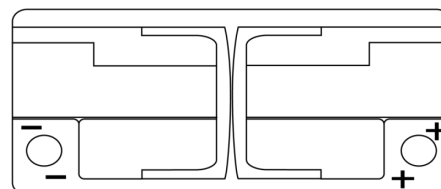

Product overzicht

Accu's voor Auto's

AGM EK1060

Type	EK1060
Technology	AGM
EAN/GTIN	3661024037938
Voltage	12 V
Capaciteit	106.0 Ah
CCA	950 A
Lengte	392 mm
Breedte	175 mm
Hoogte	190 mm
Box size	L06
Polariteit	ETN 0
Pooltype	EN taper post
Houd ingedrukt	B13
Gewicht (onder voorbehoud)	29.00 kg

Polariteit

Pooltype

Positive Terminal

Negative Terminal

Houd ingedrukt

Ontwerp, kenmerken en specificaties kunnen zonder voorafgaande kennisgeving worden gewijzigd. We wijzen elke verklaring of garantie af, expliciet of impliciet, met betrekking tot de gegevens of aanbevelingen, en zijn in geen geval aansprakelijk voor enig verlies of schade waarvan beweerd wordt dat deze het gevolg is. Sommige producten zijn mogelijk niet beschikbaar in uw lokale markt.