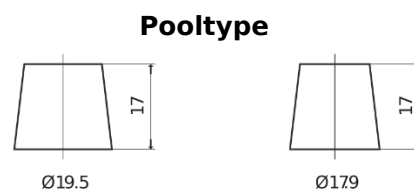

Product overzicht

Accu's voor Vrachtwagens, bussen, bouw, landbouw

StartPRO FG2253

Type	FG2253
Technology	Flooded
EAN/GTIN	3661024047241
Voltage	12 V
Capaciteit	225 Ah
CCA	1200 A
Lengte	518 mm
Breedte	274 mm
Hoogte	240 mm
Box size	D06
Polariteit	ETN 3
Pooltype	EN taper post
Houd ingedrukt	B0
Gewicht (onder voorbehoud)	54.90 kg