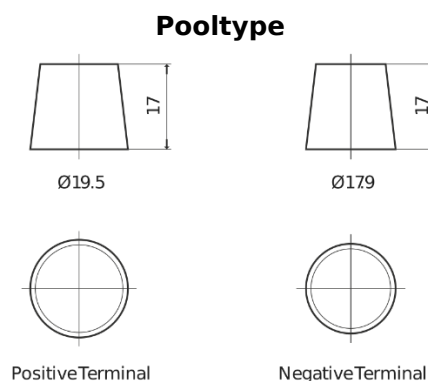

Product overzicht

Accu's voor Vrachtwagens, bussen, bouw, landbouw

StartPRO FG2253

Type	FG2253
Technology	Flooded
EAN/GTIN	3661024047241
Voltage	12 V
Capaciteit	225 Ah
CCA	1200 A
Lengte	518 mm
Breedte	274 mm
Hoogte	240 mm
Box size	D06
Polariteit	ETN 3
Pooltype	EN taper post
Houd ingedrukt	B0
Gewicht (onder voorbehoud)	54.90 kg