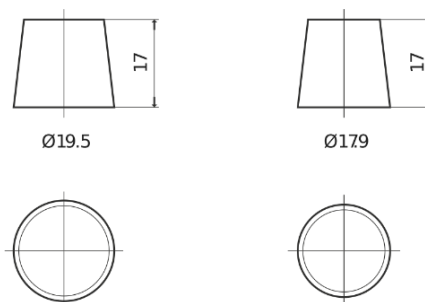

Product overzicht

Accu's voor Auto's

AGM EK1050

| | |
|----------------------------|---------------|
| Type | EK1050 |
| Technology | AGM |
| EAN/GTIN | 3661024036504 |
| Voltage | 12 V |
| Capaciteit | 105.0 Ah |
| CCA | 950 A |
| Lengte | 392 mm |
| Breedte | 175 mm |
| Hoogte | 190 mm |
| Box size | L06 |
| Polariteit | ETN 0 |
| Pooltype | EN taper post |
| Houd ingedrukt | B13 |
| Gewicht (onder voorbehoud) | 29.00 kg |

Polariteit

Pooltype

Positive Terminal

Negative Terminal

Houd ingedrukt

Ontwerp, kenmerken en specificaties kunnen zonder voorafgaande kennisgeving worden gewijzigd. We wijzen elke verklaring of garantie af, expliciet of impliciet, met betrekking tot de gegevens of aanbevelingen, en zijn in geen geval aansprakelijk voor enig verlies of schade waarvan beweerd wordt dat deze het gevolg is. Sommige producten zijn mogelijk niet beschikbaar in uw lokale markt.