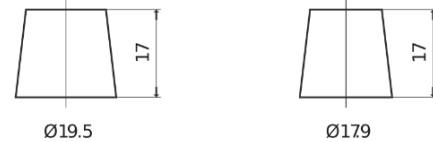

Product overzicht

Accu's voor Auto's

AGM EK1050

Type	EK1050
Technology	AGM
EAN/GTIN	3661024036504
Voltage	12 V
Capaciteit	105.0 Ah
CCA	950 A
Lengte	392 mm
Breedte	175 mm
Hoogte	190 mm
Box size	L06
Polariteit	ETN 0
Pooltype	EN taper post
Houd ingedrukt	B13
Gewicht (onder voorbehoud)	29.00 kg

Polariteit

Pooltype

Positive Terminal

Negative Terminal

Houd ingedrukt

Ontwerp, kenmerken en specificaties kunnen zonder voorafgaande kennisgeving worden gewijzigd. We wijzen elke verklaring of garantie af, expliciet of impliciet, met betrekking tot de gegevens of aanbevelingen, en zijn in geen geval aansprakelijk voor enig verlies of schade waarvan beweerd wordt dat deze het gevolg is. Sommige producten zijn mogelijk niet beschikbaar in uw lokale markt.