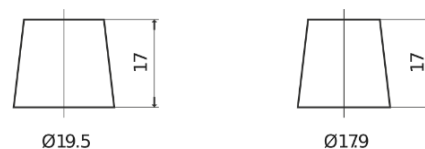

Product overzicht

Accu's voor Auto's

AGM EK1050

Type	EK1050
Technology	AGM
EAN/GTIN	3661024036504
Voltage	12 V
Capaciteit	105.0 Ah
CCA	950 A
Lengte	392 mm
Breedte	175 mm
Hoogte	190 mm
Box size	L06
Polariteit	ETN 0
Pooltype	EN taper post
Houd ingedrukt	B13
Gewicht (onder voorbehoud)	29.00 kg

Polariteit

Pooltype

Positive Terminal

Negative Terminal

Houd ingedrukt

Ontwerp, kenmerken en specificaties kunnen zonder voorafgaande kennisgeving worden gewijzigd. We wijzen elke verklaring of garantie af, expliciet of impliciet, met betrekking tot de gegevens of aanbevelingen, en zijn in geen geval aansprakelijk voor enig verlies of schade waarvan beweerd wordt dat deze het gevolg is. Sommige producten zijn mogelijk niet beschikbaar in uw lokale markt.