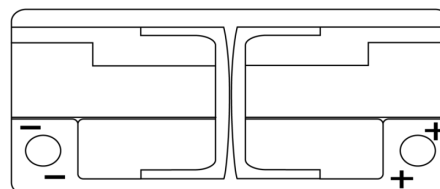

Product overzicht

Accu's voor Auto's

AGM EK1050

| | |
|----------------------------|---------------|
| Type | EK1050 |
| Technology | AGM |
| EAN/GTIN | 3661024036504 |
| Voltage | 12 V |
| Capaciteit | 105.0 Ah |
| CCA | 950 A |
| Lengte | 392 mm |
| Breedte | 175 mm |
| Hoogte | 190 mm |
| Box size | L06 |
| Polariteit | ETN 0 |
| Pooltype | EN taper post |
| Houd ingedrukt | B13 |
| Gewicht (onder voorbehoud) | 29.00 kg |

Polariteit

Pooltype

Positive Terminal

Negative Terminal

Houd ingedrukt

Ontwerp, kenmerken en specificaties kunnen zonder voorafgaande kennisgeving worden gewijzigd. We wijzen elke verklaring of garantie af, expliciet of impliciet, met betrekking tot de gegevens of aanbevelingen, en zijn in geen geval aansprakelijk voor enig verlies of schade waarvan beweerd wordt dat deze het gevolg is. Sommige producten zijn mogelijk niet beschikbaar in uw lokale markt.