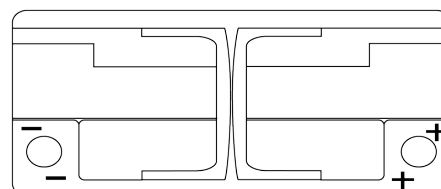

Product overzicht

Accu's voor Auto's

AGM EK1050

Type	EK1050
Technology	AGM
EAN/GTIN	3661024036504
Voltage	12 V
Capaciteit	105.0 Ah
CCA	950 A
Lengte	392 mm
Breedte	175 mm
Hoogte	190 mm
Box size	L06
Polariteit	ETN 0
Pooltype	EN taper post
Houd ingedrukt	B13
Gewicht (onder voorbehoud)	29.00 kg

Polariteit

Pooltype

Positive Terminal

Negative Terminal

Houd ingedrukt

Ontwerp, kenmerken en specificaties kunnen zonder voorafgaande kennisgeving worden gewijzigd. We wijzen elke verklaring of garantie af, expliciet of impliciet, met betrekking tot de gegevens of aanbevelingen, en zijn in geen geval aansprakelijk voor enig verlies of schade waarvan beweerd wordt dat deze het gevolg is. Sommige producten zijn mogelijk niet beschikbaar in uw lokale markt.