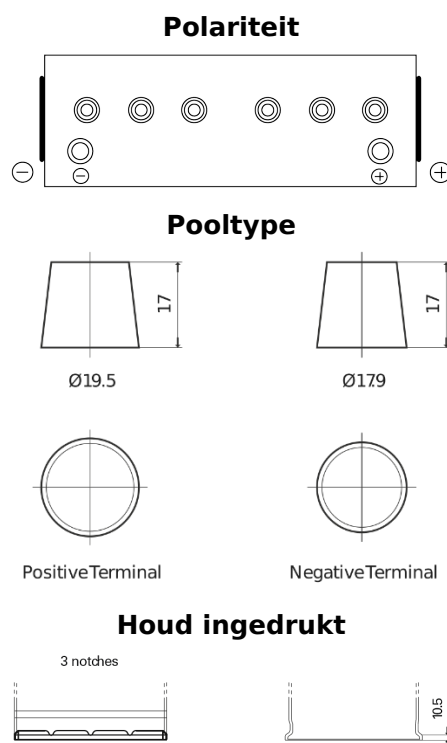

Product overzicht

Accu's voor Vrachtwagens, bussen, bouw, landbouw

StartPRO TG1402

Type	TG1402
Technology	Flooded
EAN/GTIN	3661024055345
Voltage	12 V
Capaciteit	140 Ah
CCA	900 A
Lengte	508 mm
Breedte	175 mm
Hoogte	205 mm
Box size	ATM
Polariteit	ETN 0
Pooltype	EN taper post
Houd ingedrukt	B1
Gewicht (onder voorbehoud)	33.80 kg