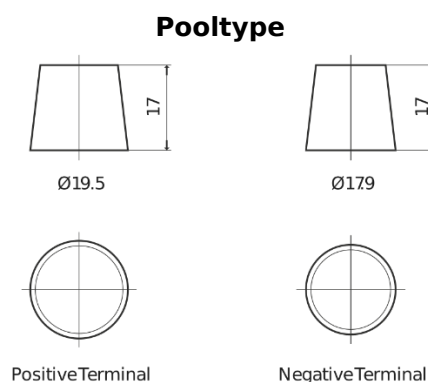

### StartPRO EG2253

Type	EG2253
Technology	Flooded
EAN/GTIN	3661024037549
Voltage	12 V
Capaciteit	225 Ah
CCA	1200 A
Lengte	518 mm
Breedte	274 mm
Hoogte	240 mm
Box size	D06
Polariteit	ETN 3
Pooltype	EN taper post
Houd ingedrukt	B0
Gewicht (onder voorbehoud)	54.90 kg