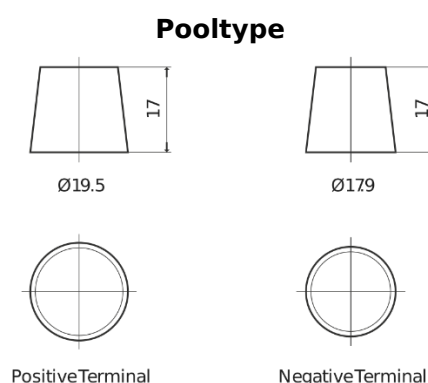

Product overzicht

Accu's voor Vrachtwagens, bussen, bouw, landbouw

StartPRO DG2253

Type	DG2253
Technology	Flooded
EAN/GTIN	3661024026963
Voltage	12 V
Capaciteit	225 Ah
CCA	1200 A
Lengte	518 mm
Breedte	274 mm
Hoogte	240 mm
Box size	D06
Polariteit	ETN 3
Pooltype	EN taper post
Houd ingedrukt	B0
Gewicht (onder voorbehoud)	54.90 kg