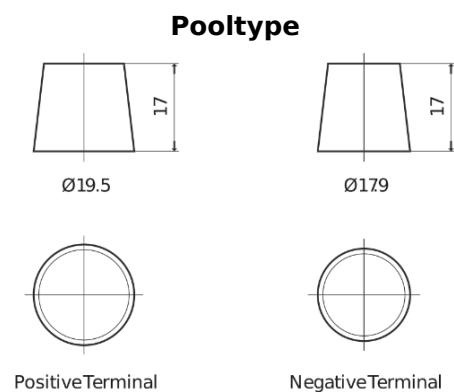

Product overzicht

Accu's voor Vrachtwagens, bussen, bouw, landbouw

PowerPRO Agri&Construction EJ2353

Type	EJ2353
Technology	Flooded
EAN/GTIN	3661024036924
Voltage	12 V
Capaciteit	235.0 Ah
CCA	1450 A
Lengte	518 mm
Breedte	274 mm
Hoogte	240 mm
Box size	D06
Polariteit	ETN 3
Pooltype	EN taper post
Houd ingedrukt	B0
Gewicht (onder voorbehoud)	59.70 kg