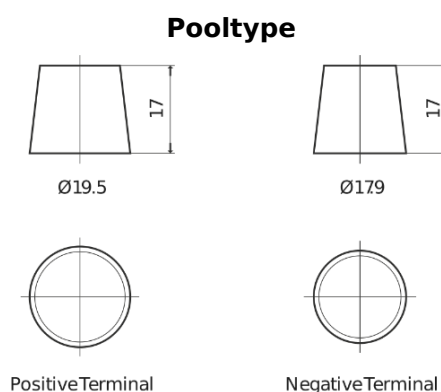

**Product overzicht**

Accu's voor Vrachtwagens, bussen, bouw, landbouw

**PowerPRO Agri&Construction EJ2353**

Type	EJ2353
Technology	Flooded
EAN/GTIN	3661024036924
Voltage	12 V
Capaciteit	235.0 Ah
CCA	1450 A
Lengte	518 mm
Breedte	274 mm
Hoogte	240 mm
Box size	D06
Polariteit	ETN 3
Pooltype	EN taper post
Houd ingedrukt	B0
Gewicht (onder voorbehoud)	59.70 kg