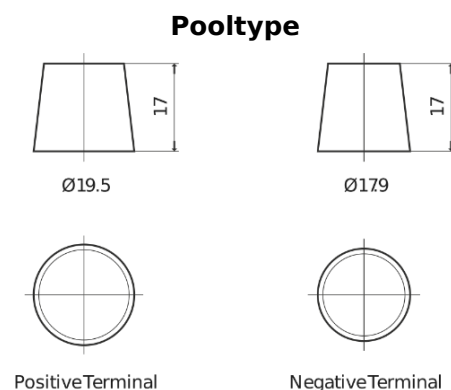

Product overzicht

Accu's voor Vrachtwagens, bussen, bouw, landbouw

PowerPRO Agri&Construction EJ2353

Type	EJ2353
Technology	Flooded
EAN/GTIN	3661024036924
Voltage	12 V
Capaciteit	235.0 Ah
CCA	1450 A
Lengte	518 mm
Breedte	274 mm
Hoogte	240 mm
Box size	D06
Polariteit	ETN 3
Pooltype	EN taper post
Houd ingedrukt	B0
Gewicht (onder voorbehoud)	59.70 kg