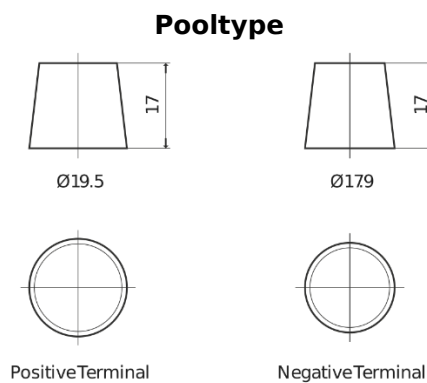

**Product overzicht**

Accu's voor Vrachtwagens, bussen, bouw, landbouw

**PowerPRO Agri&Construction EJ2353**

Type	EJ2353
Technology	Flooded
EAN/GTIN	3661024036924
Voltage	12 V
Capaciteit	235.0 Ah
CCA	1450 A
Lengte	518 mm
Breedte	274 mm
Hoogte	240 mm
Box size	D06
Polariteit	ETN 3
Pooltype	EN taper post
Houd ingedrukt	B0
Gewicht (onder voorbehoud)	59.70 kg