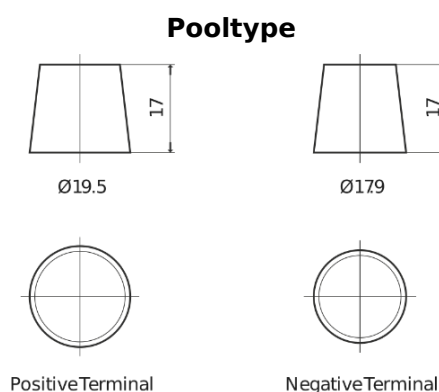

Product overzicht

Accu's voor Vrachtwagens, bussen, bouw, landbouw

PowerPRO Agri&Construction EJ1723

Type	EJ1723
Technology	Flooded
EAN/GTIN	3661024036917
Voltage	12 V
Capaciteit	172.0 Ah
CCA	1390 A
Lengte	513 mm
Breedte	223 mm
Hoogte	223 mm
Box size	D05
Polariteit	ETN 3
Pooltype	EN taper post
Houd ingedrukt	B0
Gewicht (onder voorbehoud)	48.80 kg