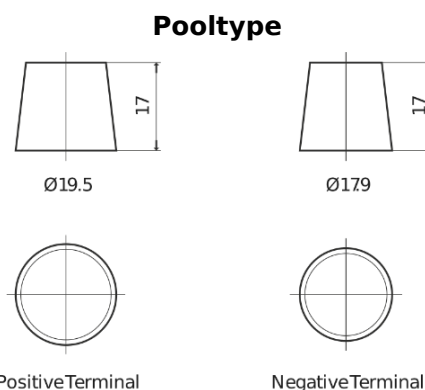

### PowerPRO Agri&Construction EJ1723

Type	EJ1723
Technology	Flooded
EAN/GTIN	3661024036917
Voltage	12 V
Capaciteit	172.0 Ah
CCA	1390 A
Lengte	513 mm
Breedte	223 mm
Hoogte	223 mm
Box size	D05
Polariteit	ETN 3
Pooltype	EN taper post
Houd ingedrukt	B0
Gewicht (onder voorbehoud)	48.80 kg