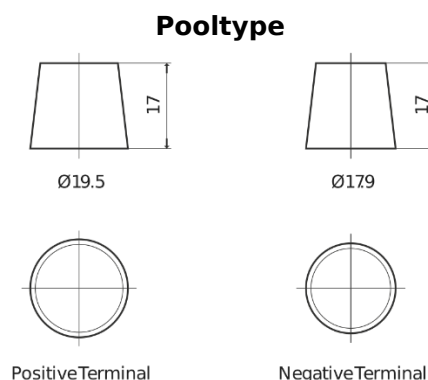

Product overzicht

Accu's voor Vrachtwagens, bussen, bouw, landbouw

PowerPRO Agri&Construction EJ1723

Type	EJ1723
Technology	Flooded
EAN/GTIN	3661024036917
Voltage	12 V
Capaciteit	172.0 Ah
CCA	1390 A
Lengte	513 mm
Breedte	223 mm
Hoogte	223 mm
Box size	D05
Polariteit	ETN 3
Pooltype	EN taper post
Houd ingedrukt	B0
Gewicht (onder voorbehoud)	48.80 kg