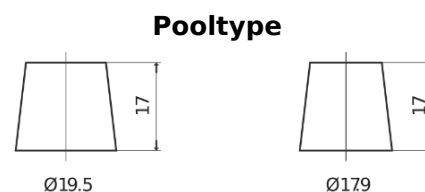

Product overzicht

Accu's voor Vrachtwagens, bussen, bouw, landbouw

PowerPRO Agri&Construction EJ1723

Type	EJ1723
Technology	Flooded
EAN/GTIN	3661024036917
Voltage	12 V
Capaciteit	172.0 Ah
CCA	1390 A
Lengte	513 mm
Breedte	223 mm
Hoogte	223 mm
Box size	D05
Polariteit	ETN 3
Pooltype	EN taper post
Houd ingedrukt	B0
Gewicht (onder voorbehoud)	48.80 kg