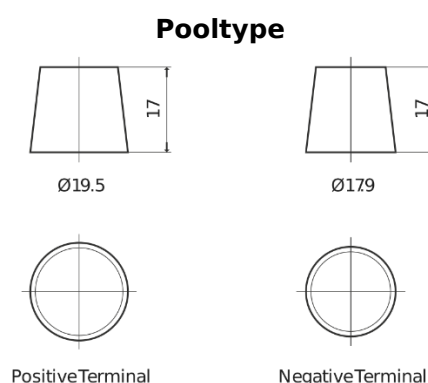

Product overzicht

Accu's voor Vrachtwagens, bussen, bouw, landbouw

PowerPRO Agri&Construction EJ1523

Type	EJ1523
Technology	Flooded
EAN/GTIN	3661024036900
Voltage	12 V
Capaciteit	152.0 Ah
CCA	1130 A
Lengte	513 mm
Breedte	189 mm
Hoogte	223 mm
Box size	D04
Polariteit	ETN 3
Pooltype	EN taper post
Houd ingedrukt	B0
Gewicht (onder voorbehoud)	40.30 kg