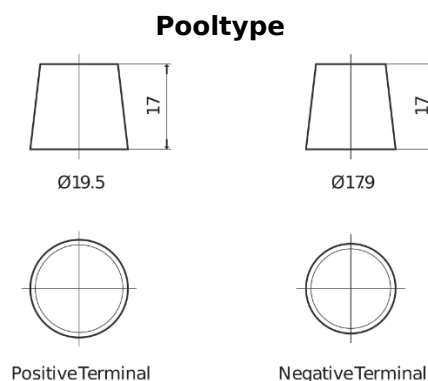

### Dual AGM EP2100

Product registered and  
**ncc** verified  
www.thencc.org.uk

Type	EP2100
Technology	AGM
EAN/GTIN	3661024035934
Voltage	12 V
Capaciteit	240 Ah
CCA	1200 A
Watt hour	2100 Wh
Lengte	518 mm
Breedte	274 mm
Hoogte	240 mm
Box size	D06
Polariteit	ETN 3
Pooltype	EN taper post
Houd ingedrukt	B0
Gewicht (onder voorbehoud)	70.00 kg