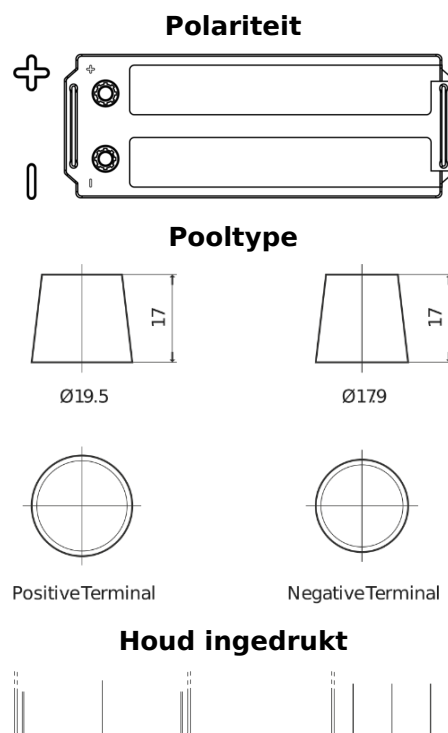

**Product overzicht**

Accu's voor Vrachtwagens, bussen, bouw, landbouw

**PowerPRO Agri&Construction EJ1523**

Type	EJ1523
Technology	Flooded
EAN/GTIN	3661024036900
Voltage	12 V
Capaciteit	152.0 Ah
CCA	1130 A
Lengte	513 mm
Breedte	189 mm
Hoogte	223 mm
Box size	D04
Polariteit	ETN 3
Pooltype	EN taper post
Houd ingedrukt	B0
Gewicht (onder voorbehoud)	40.30 kg