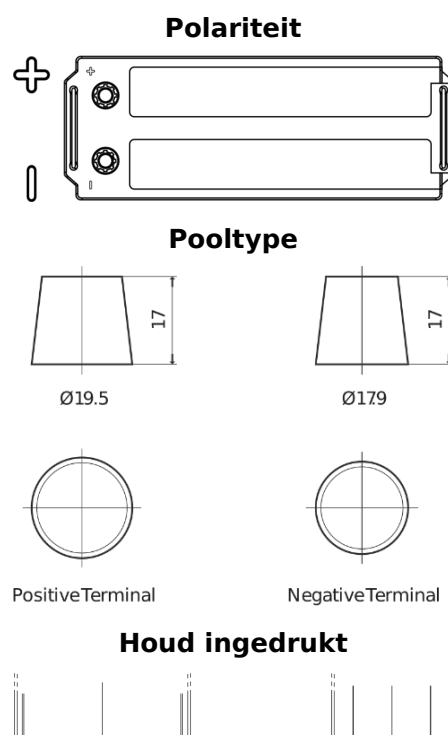

Product overzicht

Accu's voor Vrachtwagens, bussen, bouw, landbouw

PowerPRO Agri&Construction EJ1523

Type	EJ1523
Technology	Flooded
EAN/GTIN	3661024036900
Voltage	12 V
Capaciteit	152.0 Ah
CCA	1130 A
Lengte	513 mm
Breedte	189 mm
Hoogte	223 mm
Box size	D04
Polariteit	ETN 3
Pooltype	EN taper post
Houd ingedrukt	B0
Gewicht (onder voorbehoud)	40.30 kg