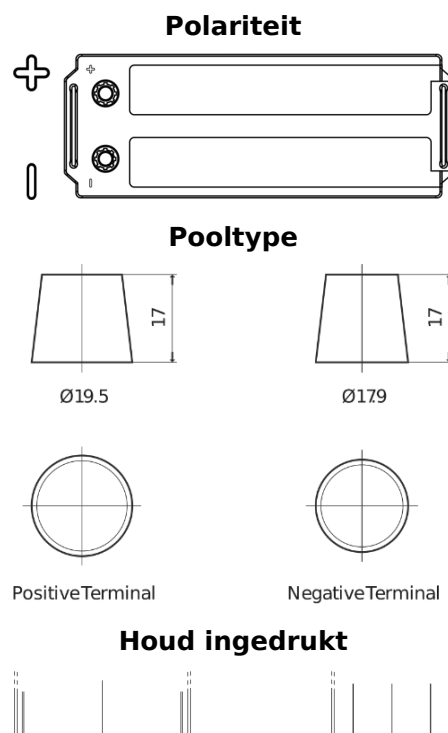

Product overzicht

Accu's voor Vrachtwagens, bussen, bouw, landbouw

PowerPRO Agri&Construction EJ1523

Type	EJ1523
Technology	Flooded
EAN/GTIN	3661024036900
Voltage	12 V
Capaciteit	152.0 Ah
CCA	1130 A
Lengte	513 mm
Breedte	189 mm
Hoogte	223 mm
Box size	D04
Polariteit	ETN 3
Pooltype	EN taper post
Houd ingedrukt	B0
Gewicht (onder voorbehoud)	40.30 kg