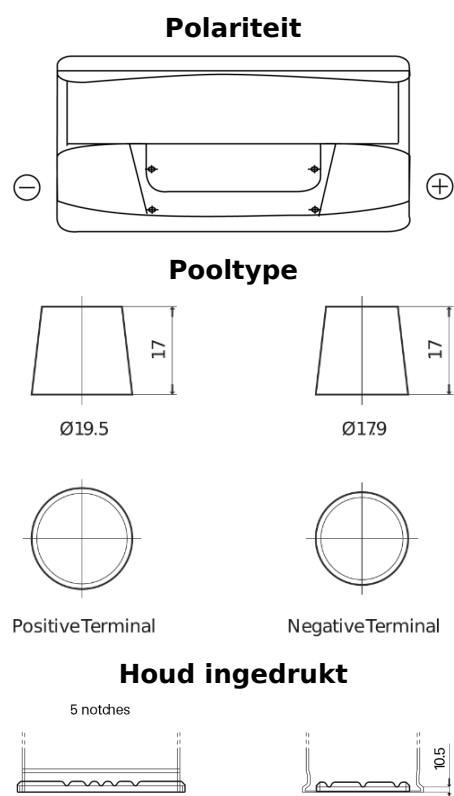

Product overzicht

Accu's voor Vrachtwagens, bussen, bouw, landbouw

PowerPRO Agri&Construction EJ1000

Type	EJ1000
Technology	Flooded
EAN/GTIN	3661024036986
Voltage	12 V
Capaciteit	100.0 Ah
CCA	850 A
Lengte	353 mm
Breedte	175 mm
Hoogte	190 mm
Box size	L05
Polariteit	ETN 0
Pooltype	EN taper post
Houd ingedrukt	B13
Gewicht (onder voorbehoud)	21.80 kg