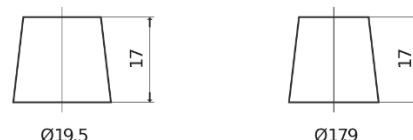

Product overzicht

Accu's voor Vrachtwagens, bussen, bouw, landbouw

PowerPRO Agri&Construction EJ1000

Type	EJ1000
Technology	Flooded
EAN/GTIN	3661024036986
Voltage	12 V
Capaciteit	100.0 Ah
CCA	850 A
Lengte	353 mm
Breedte	175 mm
Hoogte	190 mm
Box size	L05
Polariteit	ETN 0
Pooltype	EN taper post
Houd ingedrukt	B13
Gewicht (onder voorbehoud)	21.80 kg

Polariteit**Pooltype**

PositiveTerminal

NegativeTerminal

Houd ingedrukt

Ontwerp, kenmerken en specificaties kunnen zonder voorafgaande kennisgeving worden gewijzigd. We wijzen elke verklaring of garantie af, expliciet of impliciet, met betrekking tot de gegevens of aanbevelingen, en zijn in geen geval aansprakelijk voor enig verlies of schade waarvan beweerd wordt dat deze het gevolg is. Sommige producten zijn mogelijk niet beschikbaar in uw lokale markt.