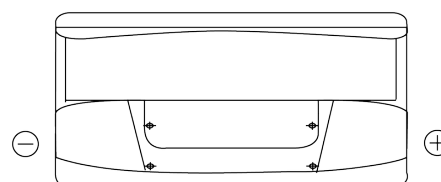

Product overzicht

Accu's voor Vrachtwagens, bussen, bouw, landbouw

PowerPRO Agri&Construction EJ1000

Type	EJ1000
Technology	Flooded
EAN/GTIN	3661024036986
Voltage	12 V
Capaciteit	100.0 Ah
CCA	850 A
Lengte	353 mm
Breedte	175 mm
Hoogte	190 mm
Box size	L05
Polariteit	ETN 0
Pooltype	EN taper post
Houd ingedrukt	B13
Gewicht (onder voorbehoud)	21.80 kg

Polariteit**Pooltype**

PositiveTerminal

NegativeTerminal

Houd ingedrukt

Ontwerp, kenmerken en specificaties kunnen zonder voorafgaande kennisgeving worden gewijzigd. We wijzen elke verklaring of garantie af, expliciet of impliciet, met betrekking tot de gegevens of aanbevelingen, en zijn in geen geval aansprakelijk voor enig verlies of schade waarvan beweerd wordt dat deze het gevolg is. Sommige producten zijn mogelijk niet beschikbaar in uw lokale markt.