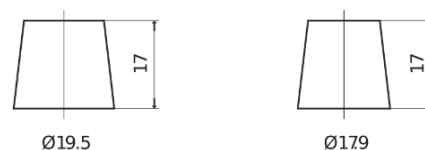

Product overzicht

Accu's voor Vrachtwagens, bussen, bouw, landbouw

PowerPRO Agri&Construction EJ1000

Type	EJ1000
Technology	Flooded
EAN/GTIN	3661024036986
Voltage	12 V
Capaciteit	100.0 Ah
CCA	850 A
Lengte	353 mm
Breedte	175 mm
Hoogte	190 mm
Box size	L05
Polariteit	ETN 0
Pooltype	EN taper post
Houd ingedrukt	B13
Gewicht (onder voorbehoud)	21.80 kg

Polariteit

Pooltype

Houd ingedrukt

Ontwerp, kenmerken en specificaties kunnen zonder voorafgaande kennisgeving worden gewijzigd. We wijzen elke verklaring of garantie af, expliciet of impliciet, met betrekking tot de gegevens of aanbevelingen, en zijn in geen geval aansprakelijk voor enig verlies of schade waarvan beweerd wordt dat deze het gevolg is. Sommige producten zijn mogelijk niet beschikbaar in uw lokale markt.