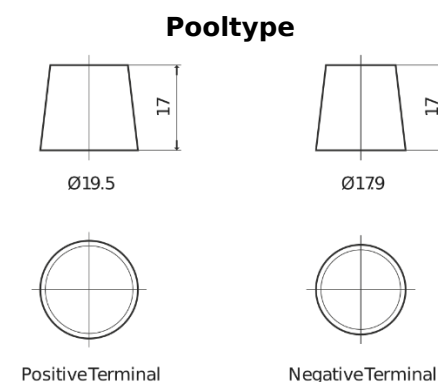

Product overzicht

Accu's voor Vrachtwagens, bussen, bouw, landbouw

StrongPRO EFB+ FE2353

| | |
|----------------------------|---------------|
| Type | FE2353 |
| Technology | EFB |
| EAN/GTIN | 3661024046534 |
| Voltage | 12 V |
| Capaciteit | 235 Ah |
| CCA | 1200 A |
| Lengte | 518 mm |
| Breedte | 274 mm |
| Hoogte | 240 mm |
| Box size | D06 |
| Polariteit | ETN 3 |
| Pooltype | EN taper post |
| Houd ingedrukt | B0 |
| Gewicht (onder voorbehoud) | 58.20 kg |