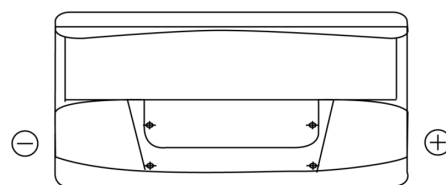

Polariteit