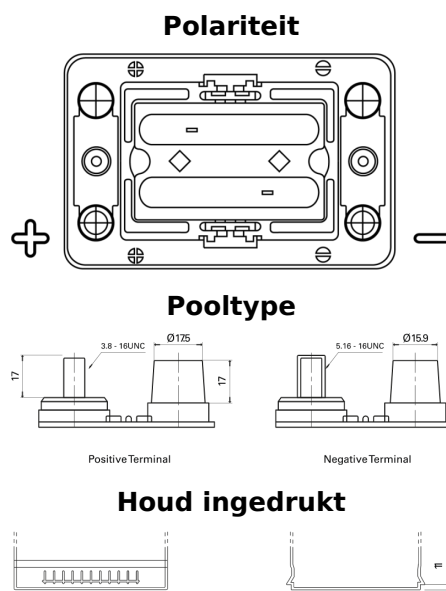

Product overzicht

Accu's voor Vrachtwagens, bussen, bouw, landbouw

PowerPRO Agri&Construction EJ050C

Type	EJ050C
Technology	AGM
EAN/GTIN	3661024036979
Voltage	12 V
Capaciteit	50.0 Ah
CCA	800 A
Lengte	260 mm
Breedte	173 mm
Hoogte	206 mm
Box size	G34
Polariteit	ETN 1
Pooltype	SAE M 3/8"- 5/16" taper&stud
Houd ingedrukt	B7
Gewicht (onder voorbehoud)	17.90 kg