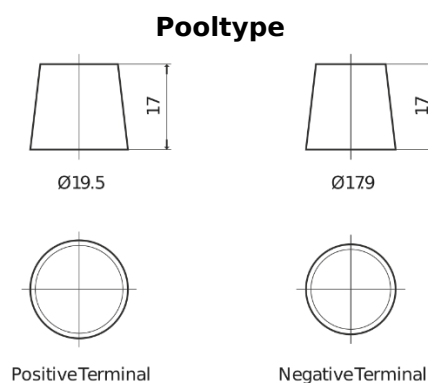

**Product overzicht**

Accu's voor Vrachtwagens, bussen, bouw, landbouw

**StrongPRO EFB+ EE2353**

Type	EE2353
Technology	EFB
EAN/GTIN	3661024036870
Voltage	12 V
Capaciteit	235 Ah
CCA	1200 A
Lengte	518 mm
Breedte	274 mm
Hoogte	240 mm
Box size	D06
Polariteit	ETN 3
Pooltype	EN taper post
Houd ingedrukt	B0
Gewicht (onder voorbehoud)	58.20 kg