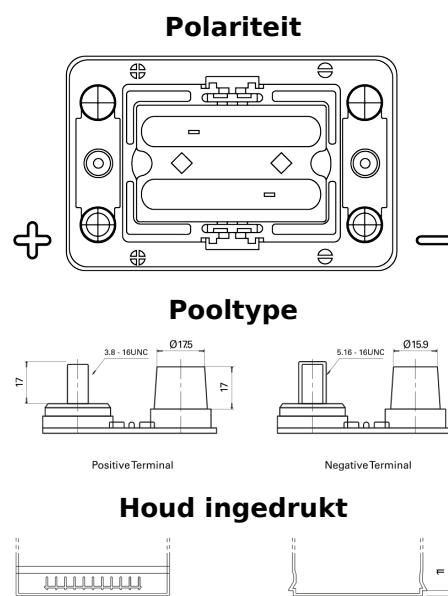

**Product overzicht**

Accu's voor Vrachtwagens, bussen, bouw, landbouw

**PowerPRO Agri&Construction EJ050C**

Type	EJ050C
Technology	AGM
EAN/GTIN	3661024036979
Voltage	12 V
Capaciteit	50.0 Ah
CCA	800 A
Lengte	260 mm
Breedte	173 mm
Hoogte	206 mm
Box size	G34
Polariteit	ETN 1
Pooltype	SAE M 3/8"- 5/16" taper&stud
Houd ingedrukt	B7
Gewicht (onder voorbehoud)	17.90 kg