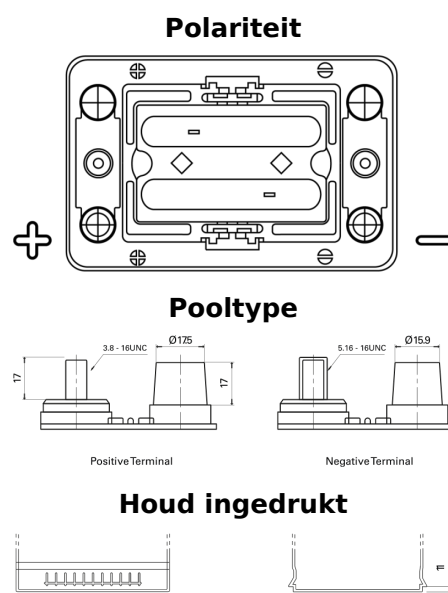

Product overzicht

Accu's voor Vrachtwagens, bussen, bouw, landbouw

PowerPRO Agri&Construction EJ050C

Type	EJ050C
Technology	AGM
EAN/GTIN	3661024036979
Voltage	12 V
Capaciteit	50.0 Ah
CCA	800 A
Lengte	260 mm
Breedte	173 mm
Hoogte	206 mm
Box size	G34
Polariteit	ETN 1
Pooltype	SAE M 3/8" - 5/16" taper&stud
Houd ingedrukt	B7
Gewicht (onder voorbehoud)	17.90 kg