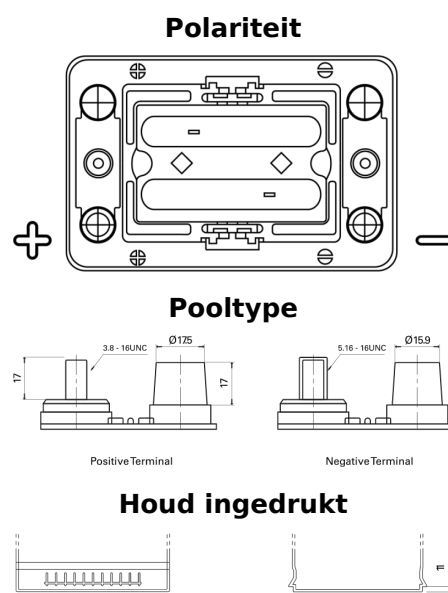

Product overzicht

Accu's voor Vrachtwagens, bussen, bouw, landbouw

PowerPRO Agri&Construction EJ050C

| | |
|----------------------------|---------------------------------|
| Type | EJ050C |
| Technology | AGM |
| EAN/GTIN | 3661024036979 |
| Voltage | 12 V |
| Capaciteit | 50.0 Ah |
| CCA | 800 A |
| Lengte | 260 mm |
| Breedte | 173 mm |
| Hoogte | 206 mm |
| Box size | G34 |
| Polariteit | ETN 1 |
| Pooltype | SAE M 3/8"- 5/16" taper&stud |
| Houd ingedrukt | B7 |
| Gewicht (onder voorbehoud) | 17.90 kg |