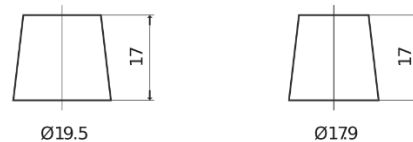

Product overzicht

Accu's voor Auto's

Excell EB455

Type	EB455
Technology	Flooded
EAN/GTIN	3661024034388
Voltage	12 V
Capaciteit	45 Ah
CCA	330 A
Lengte	237 mm
Breedte	127 mm
Hoogte	227 mm
Box size	B24
Polariteit	ETN 1
Pooltype	EN taper post
Houd ingedrukt	B0
Gewicht (onder voorbehoud)	11.40 kg

Polariteit

Pooltype

Positive Terminal

Negative Terminal

Houd ingedrukt

Ontwerp, kenmerken en specificaties kunnen zonder voorafgaande kennisgeving worden gewijzigd. We wijzen elke verklaring of garantie af, expliciet of impliciet, met betrekking tot de gegevens of aanbevelingen, en zijn in geen geval aansprakelijk voor enig verlies of schade waarvan beweerd wordt dat deze het gevolg is. Sommige producten zijn mogelijk niet beschikbaar in uw lokale markt.