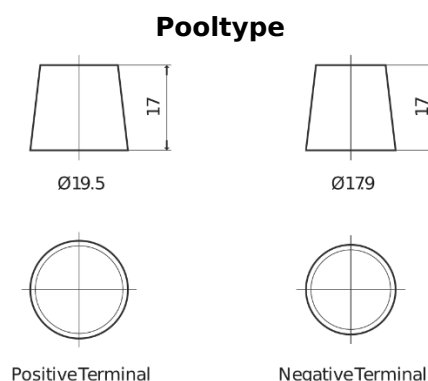

**Product overzicht**

Accu's voor Vrachtwagens, bussen, bouw, landbouw

**StartPRO EG2254**

Type	EG2254
Technology	Flooded
EAN/GTIN	3661024037556
Voltage	12 V
Capaciteit	225.0 Ah
CCA	1200 A
Lengte	518 mm
Breedte	274 mm
Hoogte	240 mm
Box size	D06
Polariteit	ETN 4
Pooltype	EN taper post
Houd ingedrukt	B0
Gewicht (onder voorbehoud)	54.90 kg