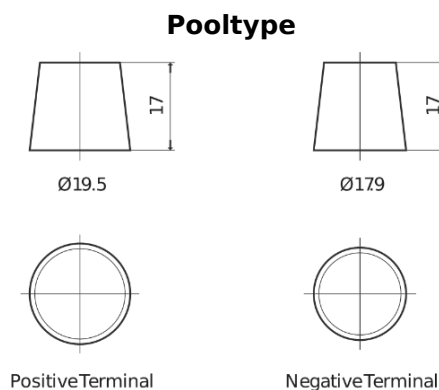

### StartPRO EG2254

Type	EG2254
Technology	Flooded
EAN/GTIN	3661024037556
Voltage	12 V
Capaciteit	225.0 Ah
CCA	1200 A
Lengte	518 mm
Breedte	274 mm
Hoogte	240 mm
Box size	D06
Polariteit	ETN 4
Pooltype	EN taper post
Houd ingedrukt	B0
Gewicht (onder voorbehoud)	54.90 kg