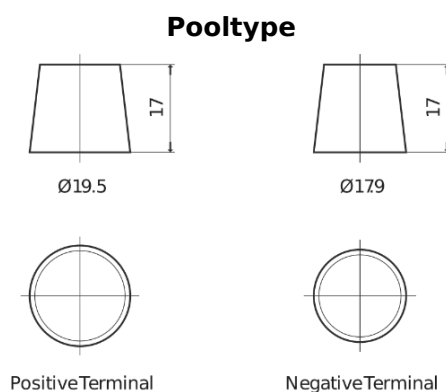

Product overzicht

Accu's voor Vrachtwagens, bussen, bouw, landbouw

StartPRO EG2254

Type	EG2254
Technology	Flooded
EAN/GTIN	3661024037556
Voltage	12 V
Capaciteit	225.0 Ah
CCA	1200 A
Lengte	518 mm
Breedte	274 mm
Hoogte	240 mm
Box size	D06
Polariteit	ETN 4
Pooltype	EN taper post
Houd ingedrukt	B0
Gewicht (onder voorbehoud)	54.90 kg