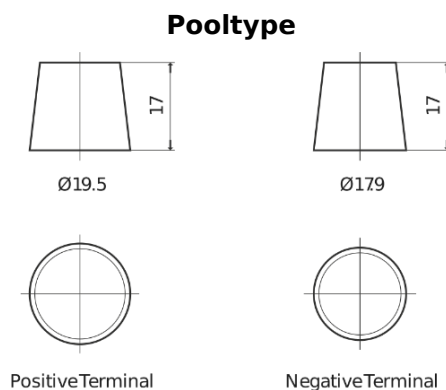

Product overzicht

Accu's voor Vrachtwagens, bussen, bouw, landbouw

StartPRO EG2254

Type	EG2254
Technology	Flooded
EAN/GTIN	3661024037556
Voltage	12 V
Capaciteit	225.0 Ah
CCA	1200 A
Lengte	518 mm
Breedte	274 mm
Hoogte	240 mm
Box size	D06
Polariteit	ETN 4
Pooltype	EN taper post
Houd ingedrukt	B0
Gewicht (onder voorbehoud)	54.90 kg