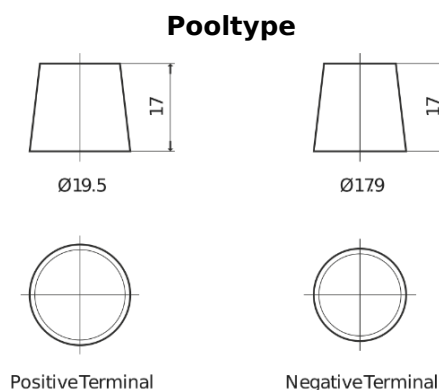

Product overzicht

Accu's voor Vrachtwagens, bussen, bouw, landbouw

StartPRO EG2253

Type	EG2253
Technology	Flooded
EAN/GTIN	3661024037549
Voltage	12 V
Capaciteit	225.0 Ah
CCA	1200 A
Lengte	518 mm
Breedte	274 mm
Hoogte	240 mm
Box size	D06
Polariteit	ETN 3
Pooltype	EN taper post
Houd ingedrukt	B0
Gewicht (onder voorbehoud)	54.90 kg