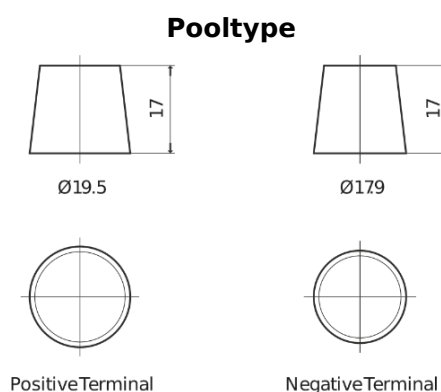

Product overzicht

Accu's voor Vrachtwagens, bussen, bouw, landbouw

StartPRO EG2253

Type	EG2253
Technology	Flooded
EAN/GTIN	3661024037549
Voltage	12 V
Capaciteit	225.0 Ah
CCA	1200 A
Lengte	518 mm
Breedte	274 mm
Hoogte	240 mm
Box size	D06
Polariteit	ETN 3
Pooltype	EN taper post
Houd ingedrukt	B0
Gewicht (onder voorbehoud)	54.90 kg