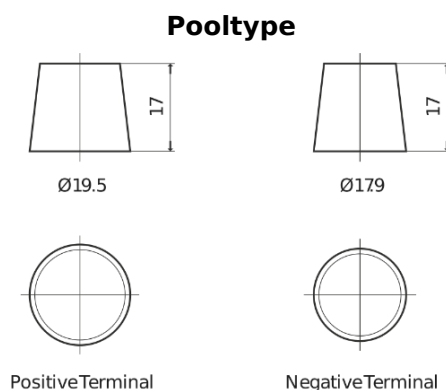

Product overzicht

Accu's voor Vrachtwagens, bussen, bouw, landbouw

StartPRO EG2253

Type	EG2253
Technology	Flooded
EAN/GTIN	3661024037549
Voltage	12 V
Capaciteit	225.0 Ah
CCA	1200 A
Lengte	518 mm
Breedte	274 mm
Hoogte	240 mm
Box size	D06
Polariteit	ETN 3
Pooltype	EN taper post
Houd ingedrukt	B0
Gewicht (onder voorbehoud)	54.90 kg