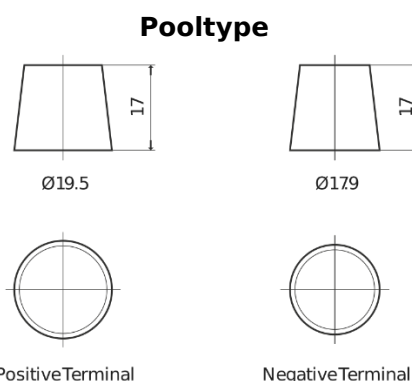

**Product overzicht**

Accu's voor Vrachtwagens, bussen, bouw, landbouw

**StartPRO EG2253**

Type	EG2253
Technology	Flooded
EAN/GTIN	3661024037549
Voltage	12 V
Capaciteit	225.0 Ah
CCA	1200 A
Lengte	518 mm
Breedte	274 mm
Hoogte	240 mm
Box size	D06
Polariteit	ETN 3
Pooltype	EN taper post
Houd ingedrukt	B0
Gewicht (onder voorbehoud)	54.90 kg