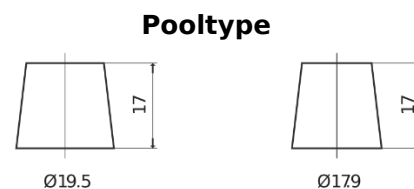

**Product overzicht**

Accu's voor Vrachtwagens, bussen, bouw, landbouw

**EndurancePRO EFB TX2253**

Type	TX2253
Technology	EFB
EAN/GTIN	3661024056632
Voltage	12 V
Capaciteit	225 Ah
CCA	1150 A
Lengte	518 mm
Breedte	274 mm
Hoogte	240 mm
Box size	D06
Polariteit	ETN 3
Pooltype	EN taper post
Houd ingedrukt	B0
Gewicht (onder voorbehoud)	60.10 kg