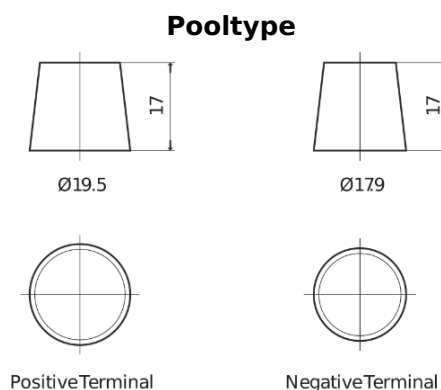

Product overzicht

Accu's voor Vrachtwagens, bussen, bouw, landbouw

StartPRO EG1806

| | |
|----------------------------|---------------|
| Type | EG1806 |
| Technology | Flooded |
| EAN/GTIN | 3661024035507 |
| Voltage | 12 V |
| Capaciteit | 180.0 Ah |
| CCA | 1000 A |
| Lengte | 510 mm |
| Breedte | 218 mm |
| Hoogte | 225 mm |
| Box size | D09 |
| Polariteit | ETN 4 |
| Pooltype | EN taper post |
| Houd ingedrukt | B3 |
| Gewicht (onder voorbehoud) | 43.00 kg |