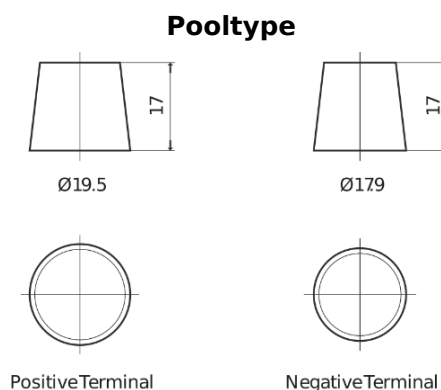

Product overzicht

Accu's voor Vrachtwagens, bussen, bouw, landbouw

StartPRO EG1806

Type	EG1806
Technology	Flooded
EAN/GTIN	3661024035507
Voltage	12 V
Capaciteit	180.0 Ah
CCA	1000 A
Lengte	510 mm
Breedte	218 mm
Hoogte	225 mm
Box size	D09
Polariteit	ETN 4
Pooltype	EN taper post
Houd ingedrukt	B3
Gewicht (onder voorbehoud)	43.00 kg