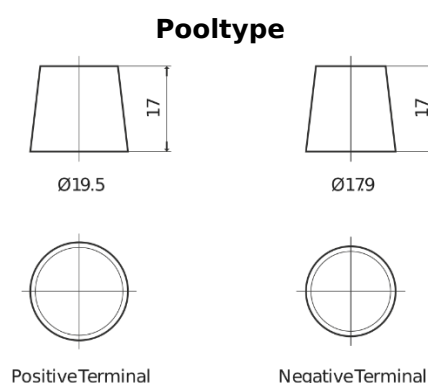

Product overzicht

Accu's voor Vrachtwagens, bussen, bouw, landbouw

StartPRO EG1806

Type	EG1806
Technology	Flooded
EAN/GTIN	3661024035507
Voltage	12 V
Capaciteit	180.0 Ah
CCA	1000 A
Lengte	510 mm
Breedte	218 mm
Hoogte	225 mm
Box size	D09
Polariteit	ETN 4
Pooltype	EN taper post
Houd ingedrukt	B3
Gewicht (onder voorbehoud)	43.00 kg