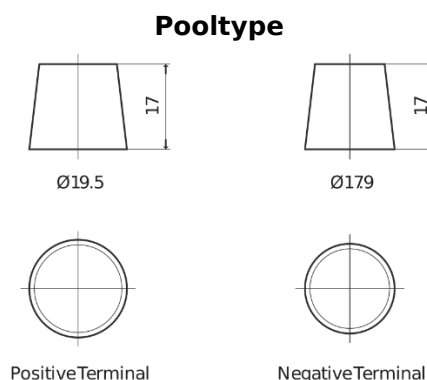

**Product overzicht**

Accu's voor Vrachtwagens, bussen, bouw, landbouw

**StartPRO EG1803**

Type	EG1803
Technology	Flooded
EAN/GTIN	3661024035446
Voltage	12 V
Capaciteit	180.0 Ah
CCA	1000 A
Lengte	513 mm
Breedte	223 mm
Hoogte	223 mm
Box size	D05
Polariteit	ETN 3
Pooltype	EN taper post
Houd ingedrukt	B0
Gewicht (onder voorbehoud)	42.80 kg