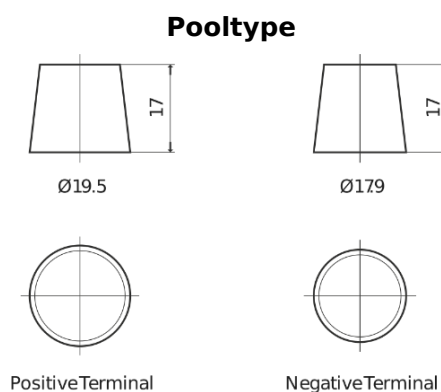

Product overzicht

Accu's voor Vrachtwagens, bussen, bouw, landbouw

StartPRO EG1803

Type	EG1803
Technology	Flooded
EAN/GTIN	3661024035446
Voltage	12 V
Capaciteit	180.0 Ah
CCA	1000 A
Lengte	513 mm
Breedte	223 mm
Hoogte	223 mm
Box size	D05
Polariteit	ETN 3
Pooltype	EN taper post
Houd ingedrukt	B0
Gewicht (onder voorbehoud)	42.80 kg