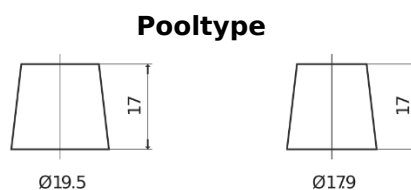

**Product overzicht**

Accu's voor Vrachtwagens, bussen, bouw, landbouw

**EndurancePRO EFB FX2253**

Type	FX2253
Technology	EFB
EAN/GTIN	3661024046480
Voltage	12 V
Capaciteit	225 Ah
CCA	1150 A
Lengte	518 mm
Breedte	274 mm
Hoogte	240 mm
Box size	D06
Polariteit	ETN 3
Pooltype	EN taper post
Houd ingedrukt	B0
Gewicht (onder voorbehoud)	60.10 kg