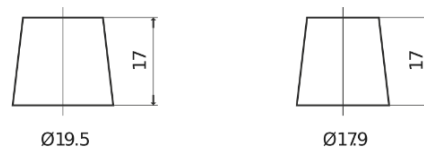

Product overzicht

Accu's voor Vrachtwagens, bussen, bouw, landbouw

StartPRO EG1553

Type	EG1553
Technology	Flooded
EAN/GTIN	3661024037006
Voltage	12 V
Capaciteit	155.0 Ah
CCA	900 A
Lengte	513 mm
Breedte	223 mm
Hoogte	223 mm
Box size	D05
Polariteit	ETN 3
Pooltype	EN taper post
Houd ingedrukt	B0
Gewicht (onder voorbehoud)	40.20 kg

Polariteit**Pooltype**

Positive Terminal

Negative Terminal

Houd ingedrukt

Ontwerp, kenmerken en specificaties kunnen zonder voorafgaande kennisgeving worden gewijzigd. We wijzen elke verklaring of garantie af, expliciet of impliciet, met betrekking tot de gegevens of aanbevelingen, en zijn in geen geval aansprakelijk voor enig verlies of schade waarvan bewezen wordt dat deze het gevolg is. Sommige producten zijn mogelijk niet beschikbaar in uw lokale markt.