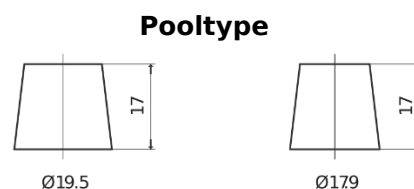

Product overzicht

Accu's voor Vrachtwagens, bussen, bouw, landbouw

EndurancePRO EFB EX2253

Type	EX2253
Technology	EFB
EAN/GTIN	3661024036702
Voltage	12 V
Capaciteit	225 Ah
CCA	1150 A
Lengte	518 mm
Breedte	274 mm
Hoogte	240 mm
Box size	D06
Polariteit	ETN 3
Pooltype	EN taper post
Houd ingedrukt	B0
Gewicht (onder voorbehoud)	60.10 kg