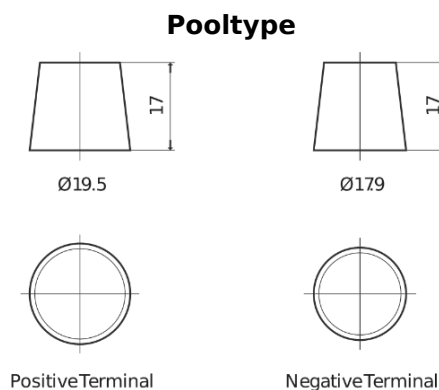

Product overzicht

Accu's voor Vrachtwagens, bussen, bouw, landbouw

StartPRO EG1553

Type	EG1553
Technology	Flooded
EAN/GTIN	3661024037006
Voltage	12 V
Capaciteit	155.0 Ah
CCA	900 A
Lengte	513 mm
Breedte	223 mm
Hoogte	223 mm
Box size	D05
Polariteit	ETN 3
Pooltype	EN taper post
Houd ingedrukt	B0
Gewicht (onder voorbehoud)	40.20 kg