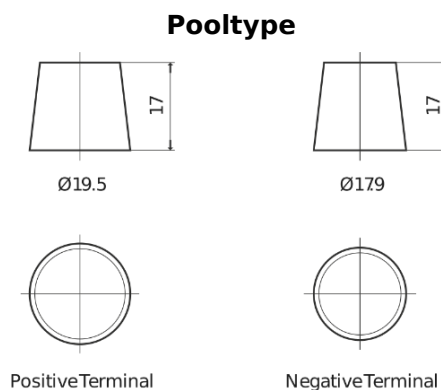

Product overzicht

Accu's voor Vrachtwagens, bussen, bouw, landbouw

StartPRO EG1553

Type	EG1553
Technology	Flooded
EAN/GTIN	3661024037006
Voltage	12 V
Capaciteit	155.0 Ah
CCA	900 A
Lengte	513 mm
Breedte	223 mm
Hoogte	223 mm
Box size	D05
Polariteit	ETN 3
Pooltype	EN taper post
Houd ingedrukt	B0
Gewicht (onder voorbehoud)	40.20 kg