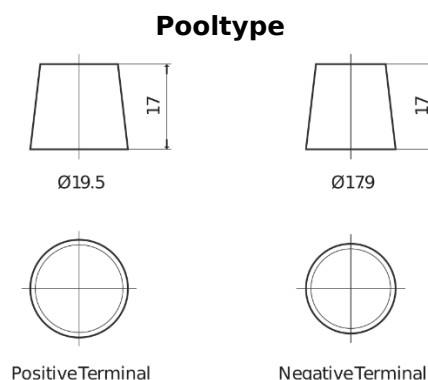

Product overzicht

Accu's voor Vrachtwagens, bussen, bouw, landbouw

StartPRO EG1553

Type	EG1553
Technology	Flooded
EAN/GTIN	3661024037006
Voltage	12 V
Capaciteit	155.0 Ah
CCA	900 A
Lengte	513 mm
Breedte	223 mm
Hoogte	223 mm
Box size	D05
Polariteit	ETN 3
Pooltype	EN taper post
Houd ingedrukt	B0
Gewicht (onder voorbehoud)	40.20 kg