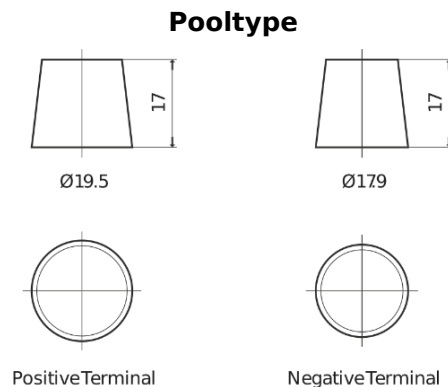

**Product overzicht**

Accu's voor Vrachtwagens, bussen, bouw, landbouw

**StartPRO EG145A**

Type	EG145A
Technology	Flooded
EAN/GTIN	3661024035552
Voltage	12 V
Capaciteit	145.0 Ah
CCA	1000 A
Lengte	360 mm
Breedte	253 mm
Hoogte	240 mm
Box size	F21
Polariteit	ETN 6
Pooltype	EN taper post
Houd ingedrukt	B0
Gewicht (onder voorbehoud)	38.10 kg