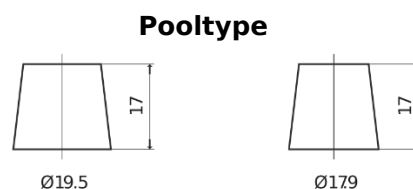

Product overzicht

Accu's voor Vrachtwagens, bussen, bouw, landbouw

StartPRO EG145A

Type	EG145A
Technology	Flooded
EAN/GTIN	3661024035552
Voltage	12 V
Capaciteit	145.0 Ah
CCA	1000 A
Lengte	360 mm
Breedte	253 mm
Hoogte	240 mm
Box size	F21
Polariteit	ETN 6
Pooltype	EN taper post
Houd ingedrukt	B0
Gewicht (onder voorbehoud)	38.10 kg