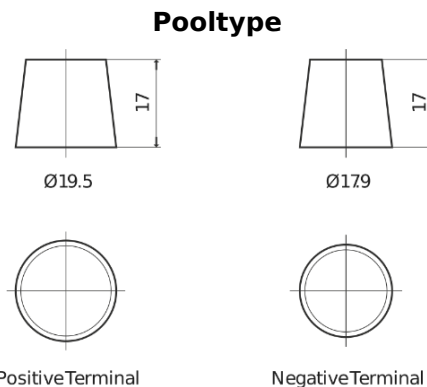

Product overzicht

Accu's voor Vrachtwagens, bussen, bouw, landbouw

StartPRO EG145A

Type	EG145A
Technology	Flooded
EAN/GTIN	3661024035552
Voltage	12 V
Capaciteit	145.0 Ah
CCA	1000 A
Lengte	360 mm
Breedte	253 mm
Hoogte	240 mm
Box size	F21
Polariteit	ETN 6
Pooltype	EN taper post
Houd ingedrukt	B0
Gewicht (onder voorbehoud)	38.10 kg