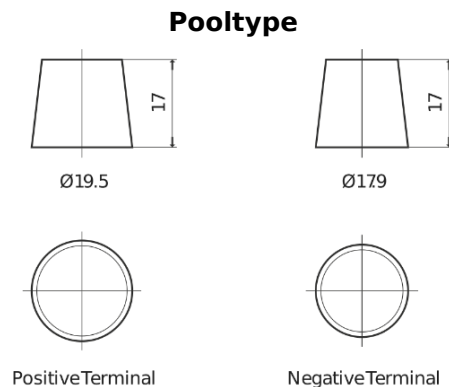

Product overzicht

Accu's voor Vrachtwagens, bussen, bouw, landbouw

StartPRO EG145A

Type	EG145A
Technology	Flooded
EAN/GTIN	3661024035552
Voltage	12 V
Capaciteit	145.0 Ah
CCA	1000 A
Lengte	360 mm
Breedte	253 mm
Hoogte	240 mm
Box size	F21
Polariteit	ETN 6
Pooltype	EN taper post
Houd ingedrukt	B0
Gewicht (onder voorbehoud)	38.10 kg