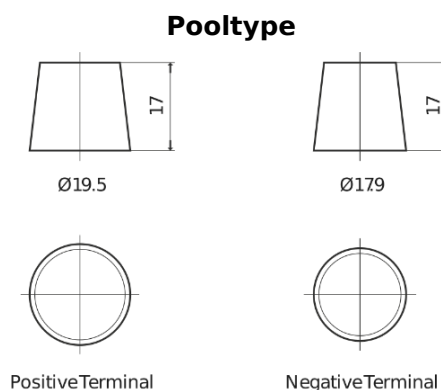

Product overzicht

Accu's voor Vrachtwagens, bussen, bouw, landbouw

StartPRO EG1406

Type	EG1406
Technology	Flooded
EAN/GTIN	3661024035491
Voltage	12 V
Capaciteit	140.0 Ah
CCA	800 A
Lengte	510 mm
Breedte	175 mm
Hoogte	225 mm
Box size	D08
Polariteit	ETN 4
Pooltype	EN taper post
Houd ingedrukt	B3
Gewicht (onder voorbehoud)	33.50 kg