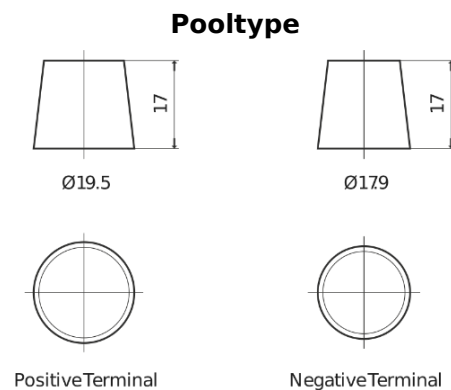

Product overzicht

Accu's voor Vrachtwagens, bussen, bouw, landbouw

StartPRO EG1406

Type	EG1406
Technology	Flooded
EAN/GTIN	3661024035491
Voltage	12 V
Capaciteit	140.0 Ah
CCA	800 A
Lengte	510 mm
Breedte	175 mm
Hoogte	225 mm
Box size	D08
Polariteit	ETN 4
Pooltype	EN taper post
Houd ingedrukt	B3
Gewicht (onder voorbehoud)	33.50 kg