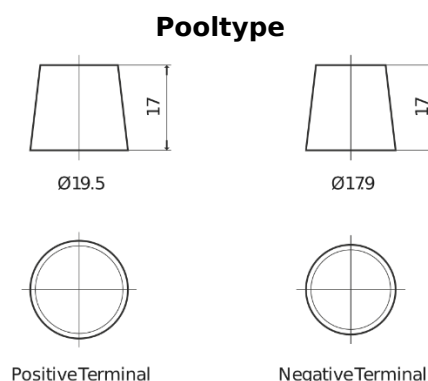

**Product overzicht**

Accu's voor Vrachtwagens, bussen, bouw, landbouw

**StartPRO EG1403**

Type	EG1403
Technology	Flooded
EAN/GTIN	3661024035422
Voltage	12 V
Capaciteit	140.0 Ah
CCA	800 A
Lengte	513 mm
Breedte	189 mm
Hoogte	223 mm
Box size	D04
Polariteit	ETN 3
Pooltype	EN taper post
Houd ingedrukt	B0
Gewicht (onder voorbehoud)	34.10 kg