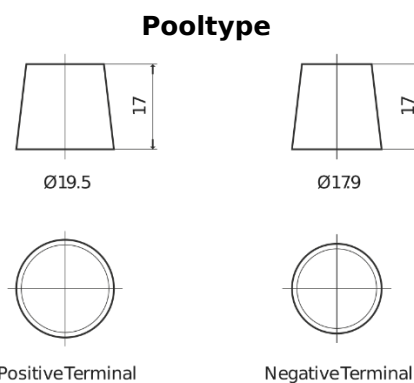

Product overzicht

Accu's voor Marine en vrije tijd

Equipment ET1600

Type	ET1600
Technology	Flooded
EAN/GTIN	3661024035873
Voltage	12 V
Capaciteit	230 Ah
Watt hour	1600 Wh
Lengte	518 mm
Breedte	274 mm
Hoogte	240 mm
Box size	D06
Polariteit	ETN 3
Pooltype	EN taper post
Houd ingedrukt	B0
Gewicht (onder voorbehoud)	64.80 kg