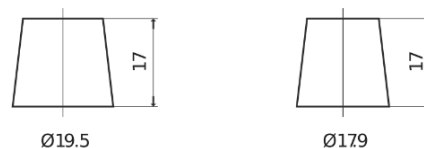

Product overzicht

Accu's voor Vrachtwagens, bussen, bouw, landbouw

StartPRO EG1403

Type	EG1403
Technology	Flooded
EAN/GTIN	3661024035422
Voltage	12 V
Capaciteit	140.0 Ah
CCA	800 A
Lengte	513 mm
Breedte	189 mm
Hoogte	223 mm
Box size	D04
Polariteit	ETN 3
Pooltype	EN taper post
Houd ingedrukt	B0
Gewicht (onder voorbehoud)	34.10 kg

Polariteit**Pooltype**

Positive Terminal

Negative Terminal

Houd ingedrukt

Ontwerp, kenmerken en specificaties kunnen zonder voorafgaande kennisgeving worden gewijzigd. We wijzen elke verklaring of garantie af, expliciet of impliciet, met betrekking tot de gegevens of aanbevelingen, en zijn in geen geval aansprakelijk voor enig verlies of schade waarvan beweerd wordt dat deze het gevolg is. Sommige producten zijn mogelijk niet beschikbaar in uw lokale markt.