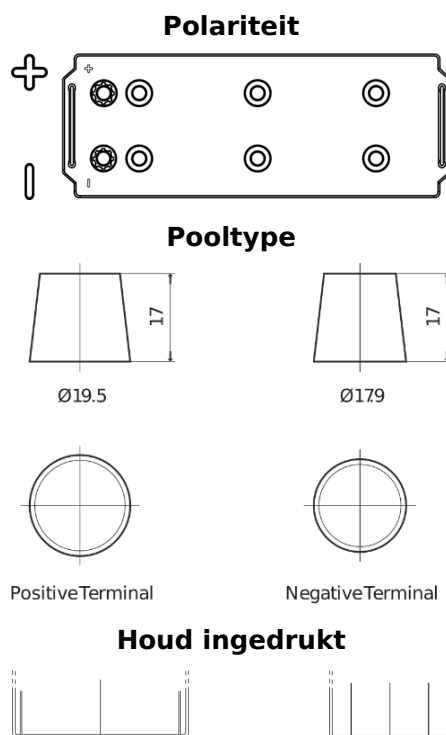

Product overzicht

Accu's voor Vrachtwagens, bussen, bouw, landbouw

StartPRO EG1403

Type	EG1403
Technology	Flooded
EAN/GTIN	3661024035422
Voltage	12 V
Capaciteit	140.0 Ah
CCA	800 A
Lengte	513 mm
Breedte	189 mm
Hoogte	223 mm
Box size	D04
Polariteit	ETN 3
Pooltype	EN taper post
Houd ingedrukt	B0
Gewicht (onder voorbehoud)	34.10 kg