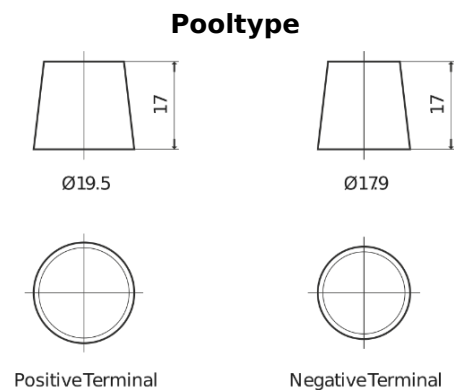

Product overzicht

Accu's voor Vrachtwagens, bussen, bouw, landbouw

StartPRO EG1402

Type	EG1402
Technology	Flooded
EAN/GTIN	3661024035347
Voltage	12 V
Capaciteit	140.0 Ah
CCA	900 A
Lengte	508 mm
Breedte	175 mm
Hoogte	205 mm
Box size	ATM
Polariteit	ETN 0
Pooltype	EN taper post
Houd ingedrukt	B1
Gewicht (onder voorbehoud)	33.80 kg