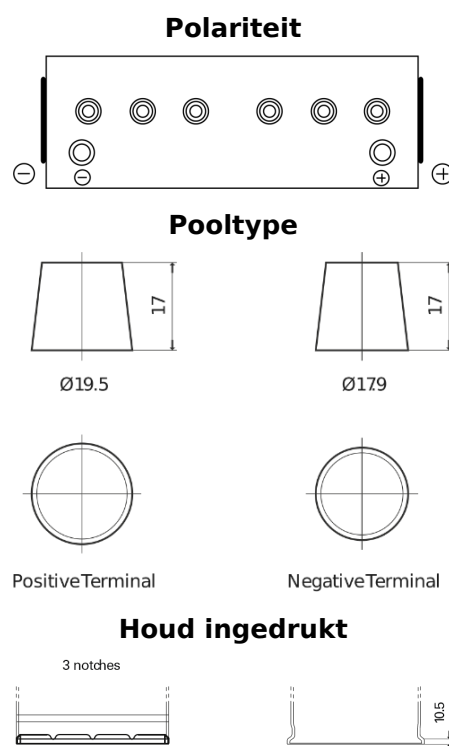

Product overzicht

Accu's voor Vrachtwagens, bussen, bouw, landbouw

StartPRO EG1402

Type	EG1402
Technology	Flooded
EAN/GTIN	3661024035347
Voltage	12 V
Capaciteit	140.0 Ah
CCA	900 A
Lengte	508 mm
Breedte	175 mm
Hoogte	205 mm
Box size	ATM
Polariteit	ETN 0
Pooltype	EN taper post
Houd ingedrukt	B1
Gewicht (onder voorbehoud)	33.80 kg