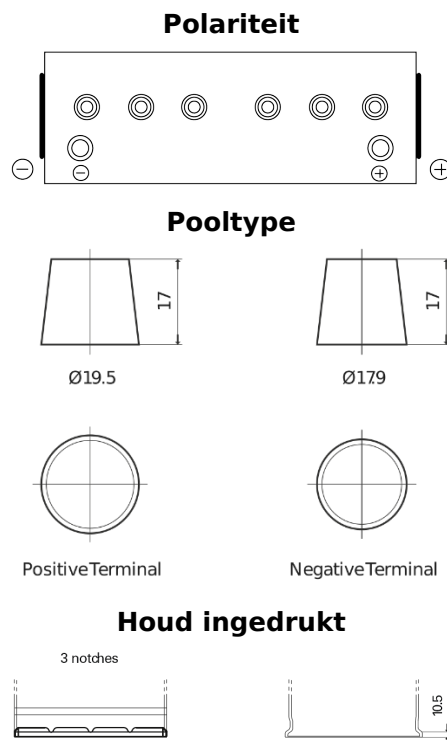

Product overzicht

Accu's voor Vrachtwagens, bussen, bouw, landbouw

StartPRO EG1402

Type	EG1402
Technology	Flooded
EAN/GTIN	3661024035347
Voltage	12 V
Capaciteit	140.0 Ah
CCA	900 A
Lengte	508 mm
Breedte	175 mm
Hoogte	205 mm
Box size	ATM
Polariteit	ETN 0
Pooltype	EN taper post
Houd ingedrukt	B1
Gewicht (onder voorbehoud)	33.80 kg