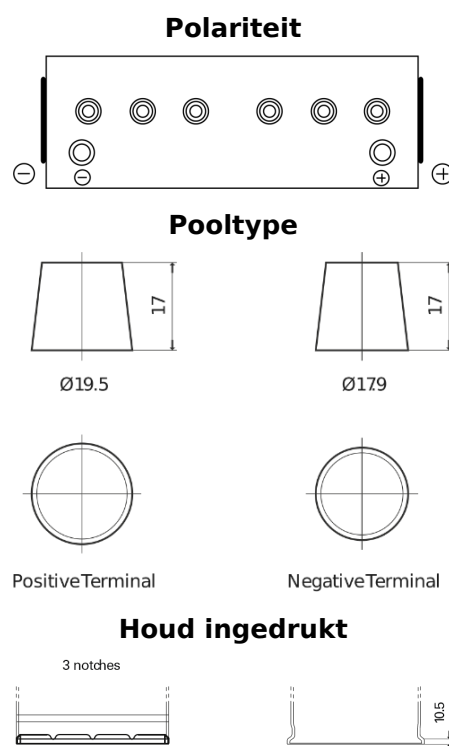

**Product overzicht**

Accu's voor Vrachtwagens, bussen, bouw, landbouw

**StartPRO EG1402**

Type	EG1402
Technology	Flooded
EAN/GTIN	3661024035347
Voltage	12 V
Capaciteit	140.0 Ah
CCA	900 A
Lengte	508 mm
Breedte	175 mm
Hoogte	205 mm
Box size	ATM
Polariteit	ETN 0
Pooltype	EN taper post
Houd ingedrukt	B1
Gewicht (onder voorbehoud)	33.80 kg