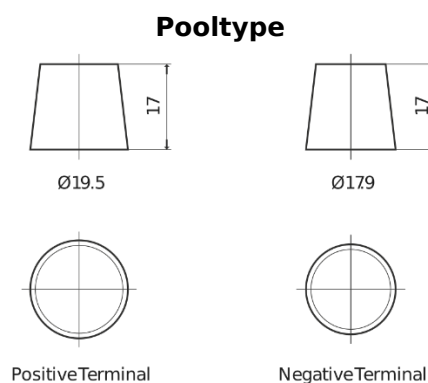

### Endurance+PRO Gel TD2103

Type	TD2103
Technology	GEL
EAN/GTIN	3661024057103
Voltage	12 V
Capaciteit	210 Ah
CCA	1030 A
Lengte	518 mm
Breedte	274 mm
Hoogte	240 mm
Box size	D06
Polariteit	ETN 3
Pooltype	EN taper post
Houd ingedrukt	B0
Gewicht (onder voorbehoud)	63.50 kg