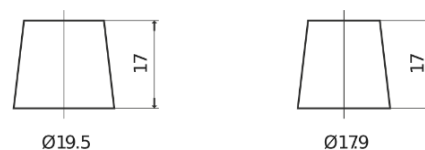

Product overzicht

Accu's voor Vrachtwagens, bussen, bouw, landbouw

StartPRO EG1355

Type	EG1355
Technology	Flooded
EAN/GTIN	3661024035521
Voltage	12 V
Capaciteit	135.0 Ah
CCA	1000 A
Lengte	514 mm
Breedte	175 mm
Hoogte	210 mm
Box size	DB8
Polariteit	ETN 3
Pooltype	EN taper post
Houd ingedrukt	B3
Gewicht (onder voorbehoud)	36.00 kg

Polariteit**Pooltype**

Positive Terminal

Negative Terminal

Houd ingedrukt

Ontwerp, kenmerken en specificaties kunnen zonder voorafgaande kennisgeving worden gewijzigd. We wijzen elke verklaring of garantie af, expliciet of impliciet, met betrekking tot de gegevens of aanbevelingen, en zijn in geen geval aansprakelijk voor enig verlies of schade waarvan beweerd wordt dat deze het gevolg is. Sommige producten zijn mogelijk niet beschikbaar in uw lokale markt.