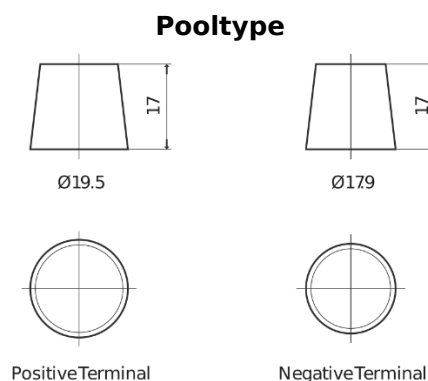

Product overzicht

Accu's voor Vrachtwagens, bussen, bouw, landbouw

StartPRO EG1355

Type	EG1355
Technology	Flooded
EAN/GTIN	3661024035521
Voltage	12 V
Capaciteit	135.0 Ah
CCA	1000 A
Lengte	514 mm
Breedte	175 mm
Hoogte	210 mm
Box size	DB8
Polariteit	ETN 3
Pooltype	EN taper post
Houd ingedrukt	B3
Gewicht (onder voorbehoud)	36.00 kg