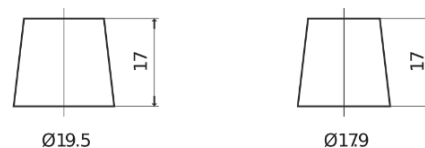

Product overzicht

Accu's voor Vrachtwagens, bussen, bouw, landbouw

StartPRO EG1355

| | |
|----------------------------|---------------|
| Type | EG1355 |
| Technology | Flooded |
| EAN/GTIN | 3661024035521 |
| Voltage | 12 V |
| Capaciteit | 135.0 Ah |
| CCA | 1000 A |
| Lengte | 514 mm |
| Breedte | 175 mm |
| Hoogte | 210 mm |
| Box size | DB8 |
| Polariteit | ETN 3 |
| Pooltype | EN taper post |
| Houd ingedrukt | B3 |
| Gewicht (onder voorbehoud) | 36.00 kg |

Polariteit

Pooltype

Positive Terminal

Negative Terminal

Houd ingedrukt

Ontwerp, kenmerken en specificaties kunnen zonder voorafgaande kennisgeving worden gewijzigd. We wijzen elke verklaring of garantie af, expliciet of impliciet, met betrekking tot de gegevens of aanbevelingen, en zijn in geen geval aansprakelijk voor enig verlies of schade waarvan beweerd wordt dat deze het gevolg is. Sommige producten zijn mogelijk niet beschikbaar in uw lokale markt.