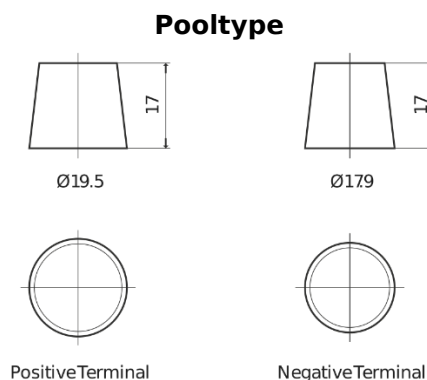

Product overzicht

Accu's voor Vrachtwagens, bussen, bouw, landbouw

Endurance+PRO Gel FD2103

Type	FD2103
Technology	GEL
EAN/GTIN	3661024046961
Voltage	12 V
Capaciteit	210 Ah
CCA	1030 A
Lengte	518 mm
Breedte	274 mm
Hoogte	240 mm
Box size	D06
Polariteit	ETN 3
Pooltype	EN taper post
Houd ingedrukt	B0
Gewicht (onder voorbehoud)	63.50 kg