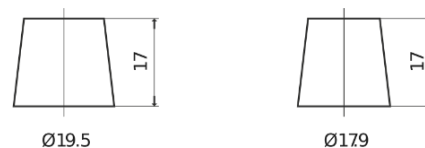

Product overzicht

Accu's voor Vrachtwagens, bussen, bouw, landbouw

StartPRO EG1355

Type	EG1355
Technology	Flooded
EAN/GTIN	3661024035521
Voltage	12 V
Capaciteit	135.0 Ah
CCA	1000 A
Lengte	514 mm
Breedte	175 mm
Hoogte	210 mm
Box size	DB8
Polariteit	ETN 3
Pooltype	EN taper post
Houd ingedrukt	B3
Gewicht (onder voorbehoud)	36.00 kg

Polariteit

Pooltype

Houd ingedrukt

Ontwerp, kenmerken en specificaties kunnen zonder voorafgaande kennisgeving worden gewijzigd. We wijzen elke verklaring of garantie af, expliciet of impliciet, met betrekking tot de gegevens of aanbevelingen, en zijn in geen geval aansprakelijk voor enig verlies of schade waarvan beweerd wordt dat deze het gevolg is. Sommige producten zijn mogelijk niet beschikbaar in uw lokale markt.