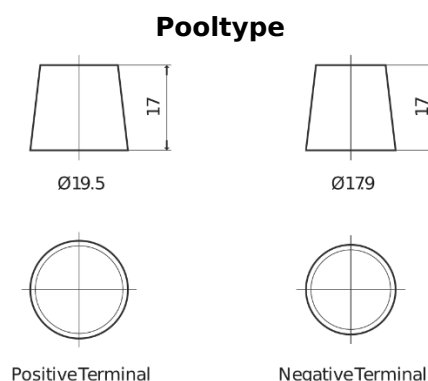

### Endurance+PRO Gel ED2103

Type	ED2103
Technology	GEL
EAN/GTIN	3661024037341
Voltage	12 V
Capaciteit	210 Ah
CCA	1030 A
Lengte	518 mm
Breedte	274 mm
Hoogte	240 mm
Box size	D06
Polariteit	ETN 3
Pooltype	EN taper post
Houd ingedrukt	B0
Gewicht (onder voorbehoud)	63.50 kg