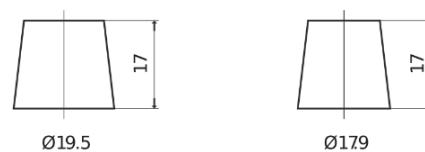

Product overzicht

Accu's voor Vrachtwagens, bussen, bouw, landbouw

StartPRO EG1353

Type	EG1353
Technology	Flooded
EAN/GTIN	3661024035545
Voltage	12 V
Capaciteit	135.0 Ah
CCA	1000 A
Lengte	514 mm
Breedte	218 mm
Hoogte	210 mm
Box size	DB9
Polariteit	ETN 3
Pooltype	EN taper post
Houd ingedrukt	B0
Gewicht (onder voorbehoud)	39.80 kg

Polariteit**Pooltype**

Positive Terminal

Negative Terminal

Houd ingedrukt

Ontwerp, kenmerken en specificaties kunnen zonder voorafgaande kennisgeving worden gewijzigd. We wijzen elke verklaring of garantie af, expliciet of impliciet, met betrekking tot de gegevens of aanbevelingen, en zijn in geen geval aansprakelijk voor enig verlies of schade waarvan beweerd wordt dat deze het gevolg is. Sommige producten zijn mogelijk niet beschikbaar in uw lokale markt.