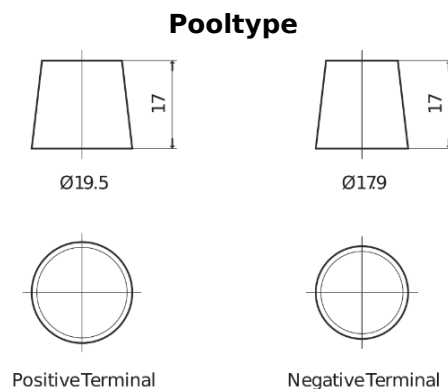

Product overzicht

Accu's voor Vrachtwagens, bussen, bouw, landbouw

StartPRO EG1353

Type	EG1353
Technology	Flooded
EAN/GTIN	3661024035545
Voltage	12 V
Capaciteit	135.0 Ah
CCA	1000 A
Lengte	514 mm
Breedte	218 mm
Hoogte	210 mm
Box size	DB9
Polariteit	ETN 3
Pooltype	EN taper post
Houd ingedrukt	B0
Gewicht (onder voorbehoud)	39.80 kg