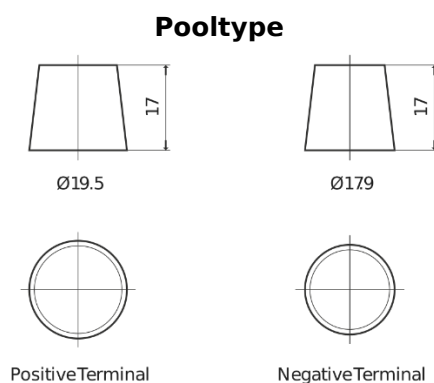

**Product overzicht**

Accu's voor Vrachtwagens, bussen, bouw, landbouw

**StartPRO EG1353**

Type	EG1353
Technology	Flooded
EAN/GTIN	3661024035545
Voltage	12 V
Capaciteit	135.0 Ah
CCA	1000 A
Lengte	514 mm
Breedte	218 mm
Hoogte	210 mm
Box size	DB9
Polariteit	ETN 3
Pooltype	EN taper post
Houd ingedrukt	B0
Gewicht (onder voorbehoud)	39.80 kg