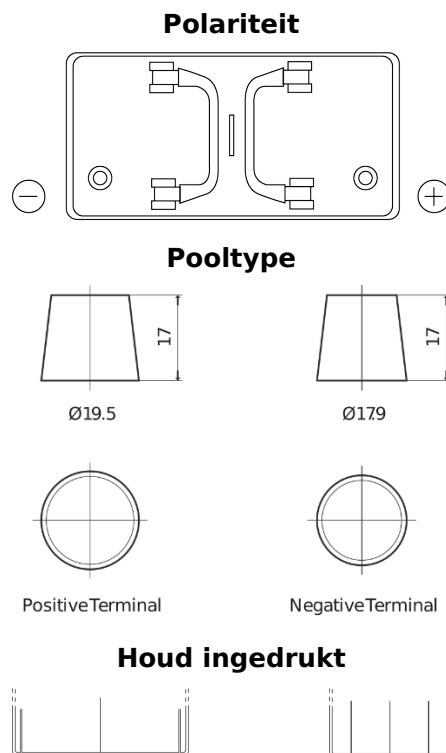

Product overzicht

Accu's voor Vrachtwagens, bussen, bouw, landbouw

StartPRO EG1250

Type	EG1250
Technology	Flooded
EAN/GTIN	3661024035408
Voltage	12 V
Capaciteit	125.0 Ah
CCA	760 A
Lengte	349 mm
Breedte	175 mm
Hoogte	285 mm
Box size	D03
Polariteit	ETN 0
Pooltype	EN taper post
Houd ingedrukt	B0
Gewicht (onder voorbehoud)	29.50 kg