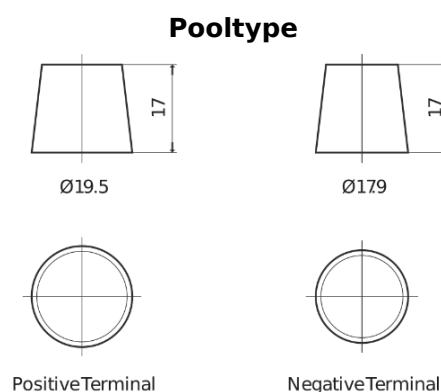

Product overzicht

Accu's voor Vrachtwagens, bussen, bouw, landbouw

StartPRO EG1206

Type	EG1206
Technology	Flooded
EAN/GTIN	3661024037013
Voltage	12 V
Capaciteit	120.0 Ah
CCA	680 A
Lengte	510 mm
Breedte	175 mm
Hoogte	225 mm
Box size	D08
Polariteit	ETN 4
Pooltype	EN taper post
Houd ingedrukt	B3
Gewicht (onder voorbehoud)	31.80 kg