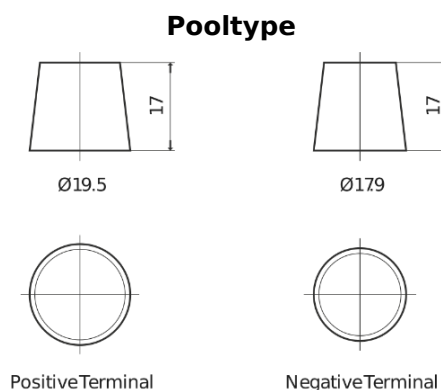

Product overzicht

Accu's voor Vrachtwagens, bussen, bouw, landbouw

StartPRO EG1206

Type	EG1206
Technology	Flooded
EAN/GTIN	3661024037013
Voltage	12 V
Capaciteit	120.0 Ah
CCA	680 A
Lengte	510 mm
Breedte	175 mm
Hoogte	225 mm
Box size	D08
Polariteit	ETN 4
Pooltype	EN taper post
Houd ingedrukt	B3
Gewicht (onder voorbehoud)	31.80 kg