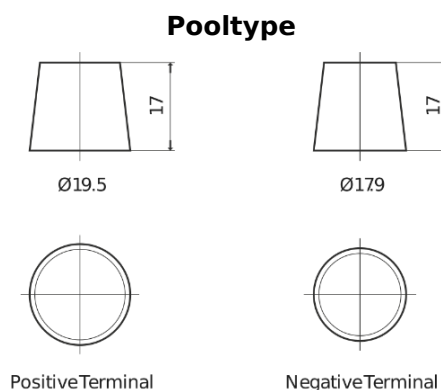

**Product overzicht**

Accu's voor Vrachtwagens, bussen, bouw, landbouw

**StartPRO EG1206**

Type	EG1206
Technology	Flooded
EAN/GTIN	3661024037013
Voltage	12 V
Capaciteit	120.0 Ah
CCA	680 A
Lengte	510 mm
Breedte	175 mm
Hoogte	225 mm
Box size	D08
Polariteit	ETN 4
Pooltype	EN taper post
Houd ingedrukt	B3
Gewicht (onder voorbehoud)	31.80 kg