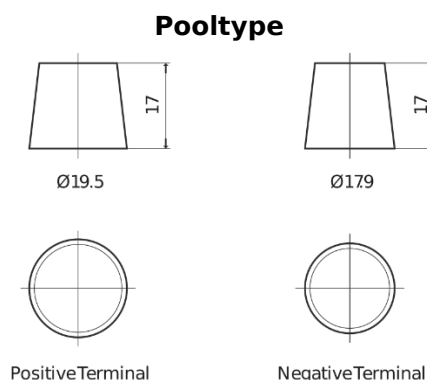

Product overzicht

Accu's voor Vrachtwagens, bussen, bouw, landbouw

StartPRO EG1206

Type	EG1206
Technology	Flooded
EAN/GTIN	3661024037013
Voltage	12 V
Capaciteit	120.0 Ah
CCA	680 A
Lengte	510 mm
Breedte	175 mm
Hoogte	225 mm
Box size	D08
Polariteit	ETN 4
Pooltype	EN taper post
Houd ingedrukt	B3
Gewicht (onder voorbehoud)	31.80 kg