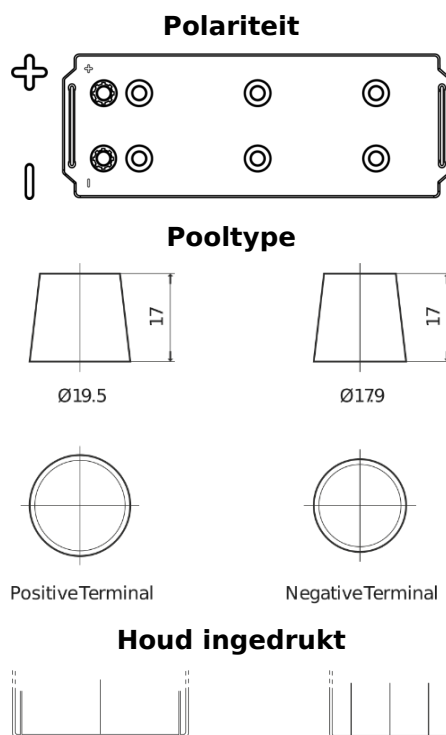

Product overzicht

Accu's voor Vrachtwagens, bussen, bouw, landbouw

StartPRO EG1203

Type	EG1203
Technology	Flooded
EAN/GTIN	3661024036993
Voltage	12 V
Capaciteit	120.0 Ah
CCA	680 A
Lengte	513 mm
Breedte	189 mm
Hoogte	223 mm
Box size	D04
Polariteit	ETN 3
Pooltype	EN taper post
Houd ingedrukt	B0
Gewicht (onder voorbehoud)	32.50 kg