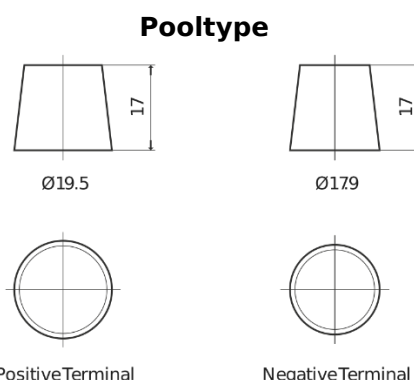

**Product overzicht**

Accu's voor Marine en vrije tijd

**Equipment GEL ES2400**

Type	ES2400
Technology	GEL
EAN/GTIN	3661024035750
Voltage	12 V
Capaciteit	210 Ah
Watt hour	2400 Wh
Lengte	518 mm
Breedte	274 mm
Hoogte	240 mm
Box size	D06
Polariteit	ETN 3
Pooltype	EN taper post
Houd ingedrukt	B0
Gewicht (onder voorbehoud)	63.50 kg