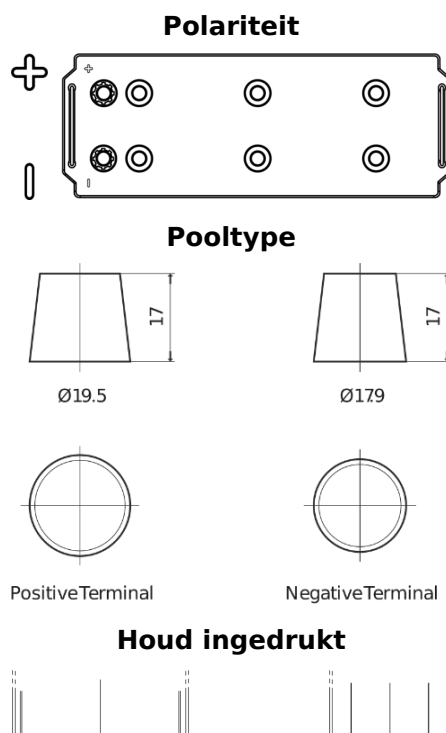

**Product overzicht**

Accu's voor Vrachtwagens, bussen, bouw, landbouw

**StartPRO EG1203**

Type	EG1203
Technology	Flooded
EAN/GTIN	3661024036993
Voltage	12 V
Capaciteit	120.0 Ah
CCA	680 A
Lengte	513 mm
Breedte	189 mm
Hoogte	223 mm
Box size	D04
Polariteit	ETN 3
Pooltype	EN taper post
Houd ingedrukt	B0
Gewicht (onder voorbehoud)	32.50 kg