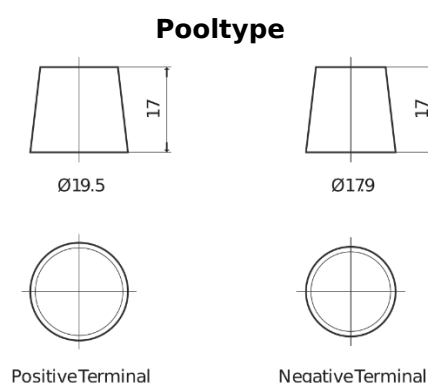

Product overzicht

Accu's voor Vrachtwagens, bussen, bouw, landbouw

StartPRO EG1203

Type	EG1203
Technology	Flooded
EAN/GTIN	3661024036993
Voltage	12 V
Capaciteit	120.0 Ah
CCA	680 A
Lengte	513 mm
Breedte	189 mm
Hoogte	223 mm
Box size	D04
Polariteit	ETN 3
Pooltype	EN taper post
Houd ingedrukt	B0
Gewicht (onder voorbehoud)	32.50 kg