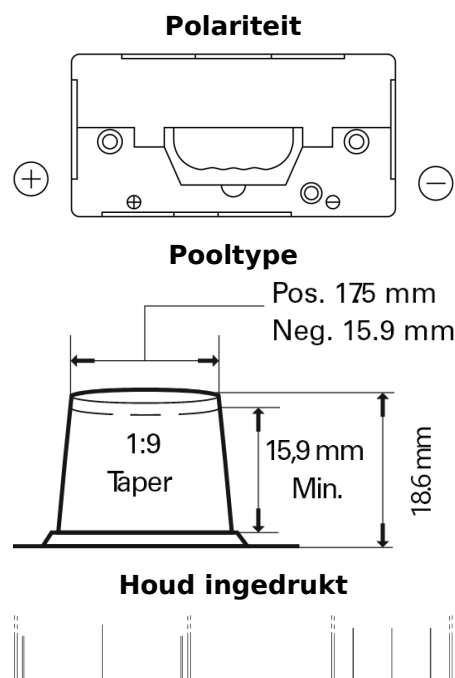

Product overzicht

Accu's voor Vrachtwagens, bussen, bouw, landbouw

StartPRO EG110B

Type	EG110B
Technology	Flooded
EAN/GTIN	3661024035569
Voltage	12 V
Capaciteit	110.0 Ah
CCA	950 A
Lengte	330 mm
Breedte	173 mm
Hoogte	240 mm
Box size	G31
Polariteit	ETN 9
Pooltype	SAE A taper post
Houd ingedrukt	B0
Gewicht (onder voorbehoud)	25.90 kg