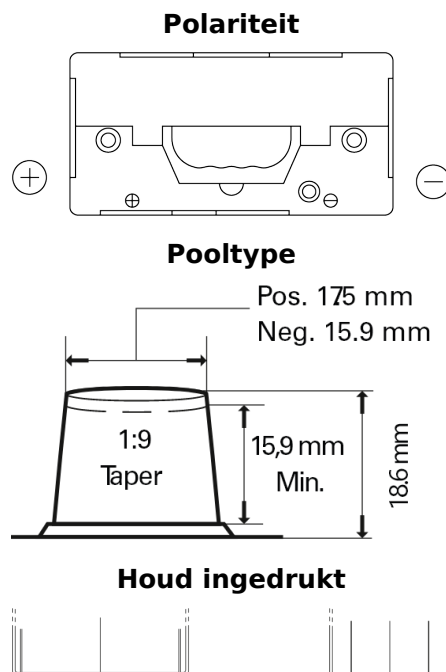

**Product overzicht**

Accu's voor Vrachtwagens, bussen, bouw, landbouw

**StartPRO EG110B**

Type	EG110B
Technology	Flooded
EAN/GTIN	3661024035569
Voltage	12 V
Capaciteit	110.0 Ah
CCA	950 A
Lengte	330 mm
Breedte	173 mm
Hoogte	240 mm
Box size	G31
Polariteit	ETN 9
Pooltype	SAE A taper post
Houd ingedrukt	B0
Gewicht (onder voorbehoud)	25.90 kg