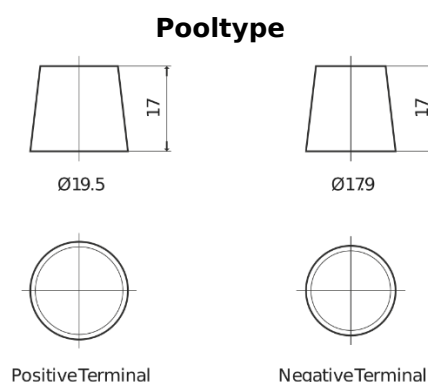

Product overzicht

Accu's voor Vrachtwagens, bussen, bouw, landbouw

Endurance+PRO Gel TD2103T

Type	TD2103T
Technology	GEL
EAN/GTIN	3661024057462
Voltage	12 V
Capaciteit	210 Ah
CCA	800 A
Lengte	518 mm
Breedte	274 mm
Hoogte	240 mm
Box size	D06
Polariteit	ETN 3
Pooltype	EN taper post
Houd ingedrukt	B0
Gewicht (onder voorbehoud)	66.00 kg