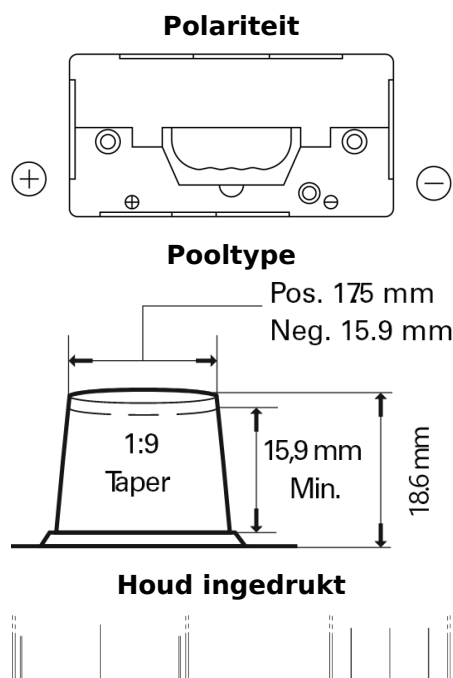

Product overzicht

Accu's voor Vrachtwagens, bussen, bouw, landbouw

StartPRO EG110B

Type	EG110B
Technology	Flooded
EAN/GTIN	3661024035569
Voltage	12 V
Capaciteit	110.0 Ah
CCA	950 A
Lengte	330 mm
Breedte	173 mm
Hoogte	240 mm
Box size	G31
Polariteit	ETN 9
Pooltype	SAE A taper post
Houd ingedrukt	B0
Gewicht (onder voorbehoud)	25.90 kg