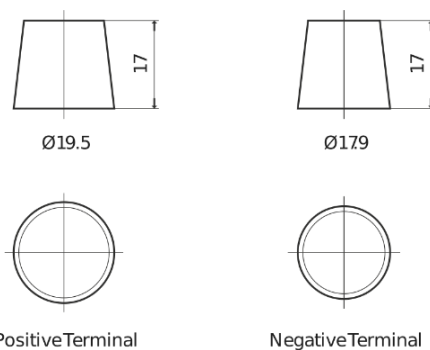

Pooltype

Houd ingedrukt

Ontwerp, kenmerken en specificaties kunnen zonder voorafgaande kennisgeving worden gewijzigd. We wijzen elke verklaring of garantie af, expliciet of impliciet, met betrekking tot de gegevens of aanbevelingen, en zijn in geen geval aansprakelijk voor enig verlies of schade waarvan beweerd wordt dat deze het gevolg is. Sommige producten zijn mogelijk niet beschikbaar in uw lokale markt.