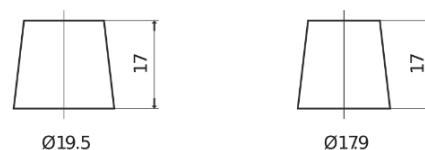

Product overzicht

Accu's voor Vrachtwagens, bussen, bouw, landbouw

StartPRO EG1102

Type	EG1102
Technology	Flooded
EAN/GTIN	3661024035392
Voltage	12 V
Capaciteit	110.0 Ah
CCA	750 A
Lengte	349 mm
Breedte	175 mm
Hoogte	235 mm
Box size	D02
Polariteit	ETN 0
Pooltype	EN taper post
Houd ingedrukt	B1
Gewicht (onder voorbehoud)	25.40 kg

Polariteit**Pooltype**

Positive Terminal

Negative Terminal

Houd ingedrukt

Ontwerp, kenmerken en specificaties kunnen zonder voorafgaande kennisgeving worden gewijzigd. We wijzen elke verklaring of garantie af, expliciet of impliciet, met betrekking tot de gegevens of aanbevelingen, en zijn in geen geval aansprakelijk voor enig verlies of schade waarvan beweerd wordt dat deze het gevolg is. Sommige producten zijn mogelijk niet beschikbaar in uw lokale markt.