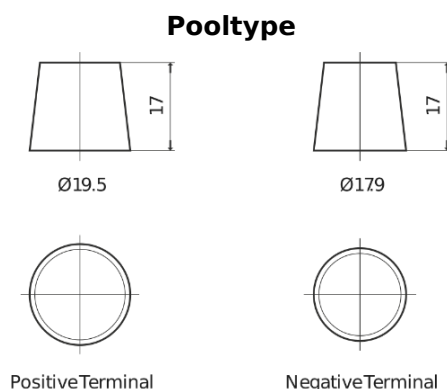

Product overzicht

Accu's voor Vrachtwagens, bussen, bouw, landbouw

StartPRO EG1102

Type	EG1102
Technology	Flooded
EAN/GTIN	3661024035392
Voltage	12 V
Capaciteit	110.0 Ah
CCA	750 A
Lengte	349 mm
Breedte	175 mm
Hoogte	235 mm
Box size	D02
Polariteit	ETN 0
Pooltype	EN taper post
Houd ingedrukt	B1
Gewicht (onder voorbehoud)	25.40 kg