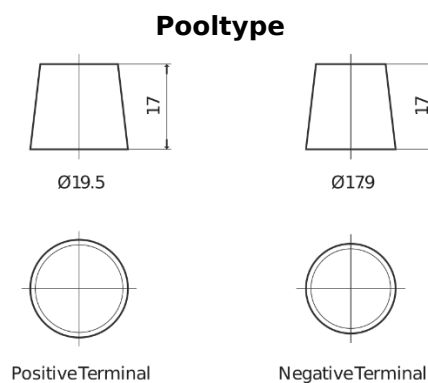

Product overzicht

Accu's voor Vrachtwagens, bussen, bouw, landbouw

Endurance+PRO Gel FD2103T

Type	FD2103T
Technology	GEL
EAN/GTIN	3661024047265
Voltage	12 V
Capaciteit	210 Ah
CCA	800 A
Lengte	518 mm
Breedte	274 mm
Hoogte	240 mm
Box size	D06
Polariteit	ETN 3
Pooltype	EN taper post
Houd ingedrukt	B0
Gewicht (onder voorbehoud)	66.00 kg