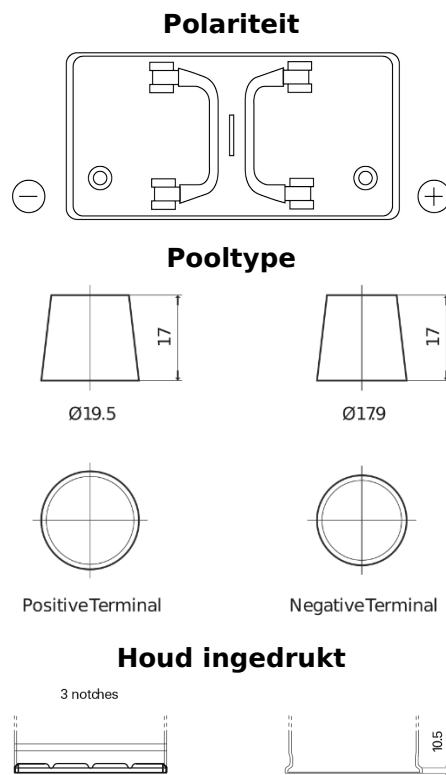

### StartPRO EG1102

Type	EG1102
Technology	Flooded
EAN/GTIN	3661024035392
Voltage	12 V
Capaciteit	110.0 Ah
CCA	750 A
Lengte	349 mm
Breedte	175 mm
Hoogte	235 mm
Box size	D02
Polariteit	ETN 0
Pooltype	EN taper post
Houd ingedrukt	B1
Gewicht (onder voorbehoud)	25.40 kg