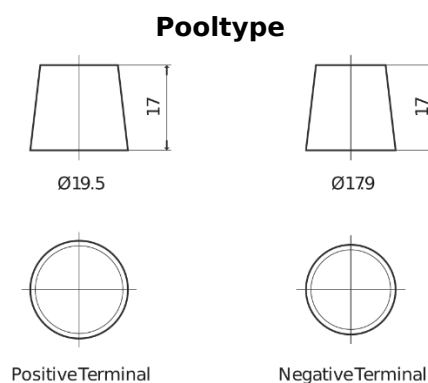

Product overzicht

Accu's voor Vrachtwagens, bussen, bouw, landbouw

Endurance+PRO Gel ED2103T

Type	ED2103T
Technology	GEL
EAN/GTIN	3661024037624
Voltage	12 V
Capaciteit	210 Ah
CCA	800 A
Lengte	518 mm
Breedte	274 mm
Hoogte	240 mm
Box size	D06
Polariteit	ETN 3
Pooltype	EN taper post
Houd ingedrukt	B0
Gewicht (onder voorbehoud)	66.00 kg