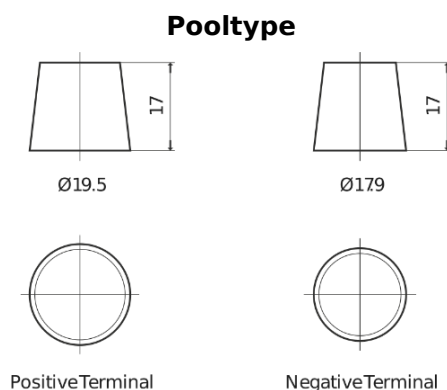

Product overzicht

Accu's voor Vrachtwagens, bussen, bouw, landbouw

StartPRO EG1101

Type	EG1101
Technology	Flooded
EAN/GTIN	3661024035385
Voltage	12 V
Capaciteit	110.0 Ah
CCA	750 A
Lengte	349 mm
Breedte	175 mm
Hoogte	235 mm
Box size	D02
Polariteit	ETN 1
Pooltype	EN taper post
Houd ingedrukt	B0
Gewicht (onder voorbehoud)	25.40 kg