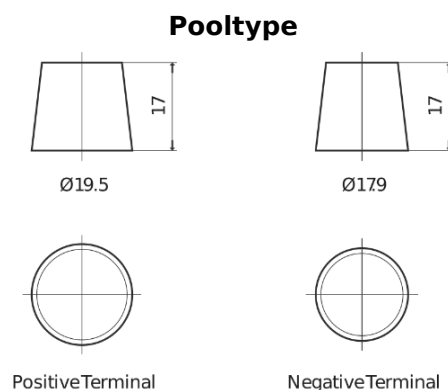

**Product overzicht**

Accu's voor Vrachtwagens, bussen, bouw, landbouw

**StartPRO EG1101**

Type	EG1101
Technology	Flooded
EAN/GTIN	3661024035385
Voltage	12 V
Capaciteit	110.0 Ah
CCA	750 A
Lengte	349 mm
Breedte	175 mm
Hoogte	235 mm
Box size	D02
Polariteit	ETN 1
Pooltype	EN taper post
Houd ingedrukt	B0
Gewicht (onder voorbehoud)	25.40 kg