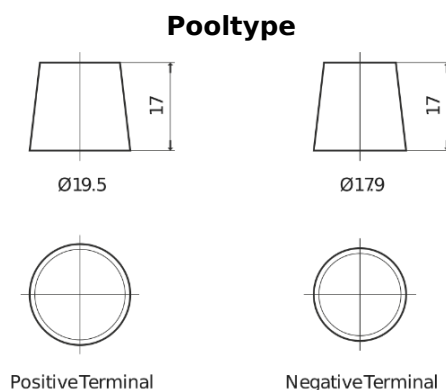

Product overzicht

Accu's voor Vrachtwagens, bussen, bouw, landbouw

StartPRO EG1101

Type	EG1101
Technology	Flooded
EAN/GTIN	3661024035385
Voltage	12 V
Capaciteit	110.0 Ah
CCA	750 A
Lengte	349 mm
Breedte	175 mm
Hoogte	235 mm
Box size	D02
Polariteit	ETN 1
Pooltype	EN taper post
Houd ingedrukt	B0
Gewicht (onder voorbehoud)	25.40 kg