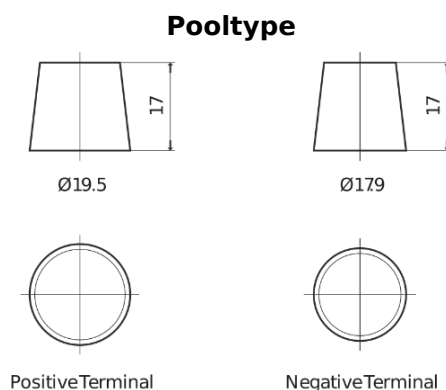

**Product overzicht**

Accu's voor Vrachtwagens, bussen, bouw, landbouw

**StartPRO EG1101**

Type	EG1101
Technology	Flooded
EAN/GTIN	3661024035385
Voltage	12 V
Capaciteit	110.0 Ah
CCA	750 A
Lengte	349 mm
Breedte	175 mm
Hoogte	235 mm
Box size	D02
Polariteit	ETN 1
Pooltype	EN taper post
Houd ingedrukt	B0
Gewicht (onder voorbehoud)	25.40 kg