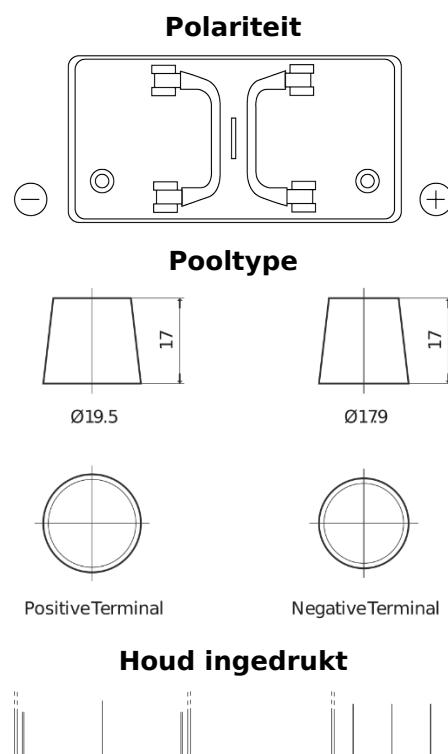

**Product overzicht**

Accu's voor Vrachtwagens, bussen, bouw, landbouw

**StartPRO EG1100**

Type	EG1100
Technology	Flooded
EAN/GTIN	3661024035378
Voltage	12 V
Capaciteit	110.0 Ah
CCA	750 A
Lengte	349 mm
Breedte	175 mm
Hoogte	235 mm
Box size	D02
Polariteit	ETN 0
Pooltype	EN taper post
Houd ingedrukt	B0
Gewicht (onder voorbehoud)	25.40 kg