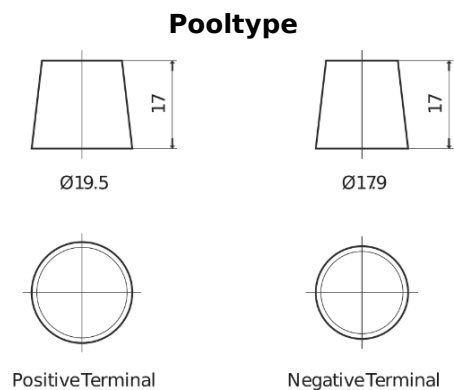

Product overzicht

Accu's voor Vrachtwagens, bussen, bouw, landbouw

StartPRO EG1100

Type	EG1100
Technology	Flooded
EAN/GTIN	3661024035378
Voltage	12 V
Capaciteit	110.0 Ah
CCA	750 A
Lengte	349 mm
Breedte	175 mm
Hoogte	235 mm
Box size	D02
Polariteit	ETN 0
Pooltype	EN taper post
Houd ingedrukt	B0
Gewicht (onder voorbehoud)	25.40 kg