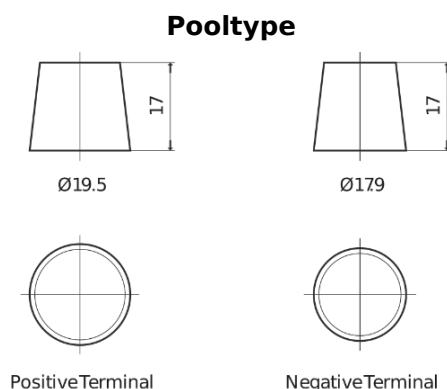

Product overzicht

Accu's voor Vrachtwagens, bussen, bouw, landbouw

StartPRO EG1100

| | |
|----------------------------|---------------|
| Type | EG1100 |
| Technology | Flooded |
| EAN/GTIN | 3661024035378 |
| Voltage | 12 V |
| Capaciteit | 110.0 Ah |
| CCA | 750 A |
| Lengte | 349 mm |
| Breedte | 175 mm |
| Hoogte | 235 mm |
| Box size | D02 |
| Polariteit | ETN 0 |
| Pooltype | EN taper post |
| Houd ingedrukt | B0 |
| Gewicht (onder voorbehoud) | 25.40 kg |