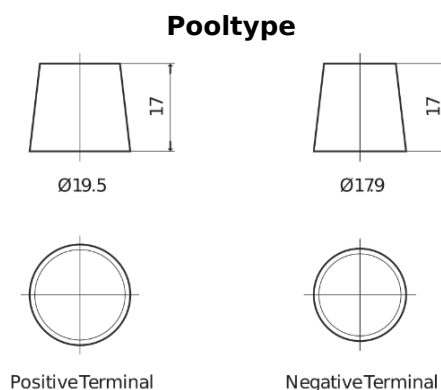

Product overzicht

Accu's voor Vrachtwagens, bussen, bouw, landbouw

PowerPRO EF2353

Type	EF2353
Technology	Flooded
EAN/GTIN	3661024035323
Voltage	12 V
Capaciteit	235.0 Ah
CCA	1300 A
Lengte	518 mm
Breedte	274 mm
Hoogte	240 mm
Box size	D06
Polariteit	ETN 3
Pooltype	EN taper post
Houd ingedrukt	B0
Gewicht (onder voorbehoud)	56.30 kg