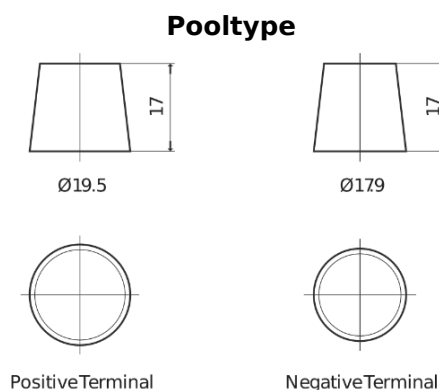

### PowerPRO EF2353

Type	EF2353
Technology	Flooded
EAN/GTIN	3661024035323
Voltage	12 V
Capaciteit	235.0 Ah
CCA	1300 A
Lengte	518 mm
Breedte	274 mm
Hoogte	240 mm
Box size	D06
Polariteit	ETN 3
Pooltype	EN taper post
Houd ingedrukt	B0
Gewicht (onder voorbehoud)	56.30 kg