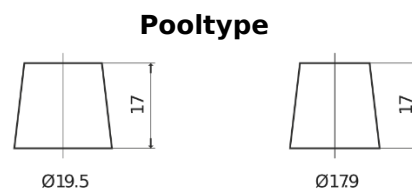

Product overzicht

Accu's voor Vrachtwagens, bussen, bouw, landbouw

PowerPRO EF2353

Type	EF2353
Technology	Flooded
EAN/GTIN	3661024035323
Voltage	12 V
Capaciteit	235.0 Ah
CCA	1300 A
Lengte	518 mm
Breedte	274 mm
Hoogte	240 mm
Box size	D06
Polariteit	ETN 3
Pooltype	EN taper post
Houd ingedrukt	B0
Gewicht (onder voorbehoud)	56.30 kg