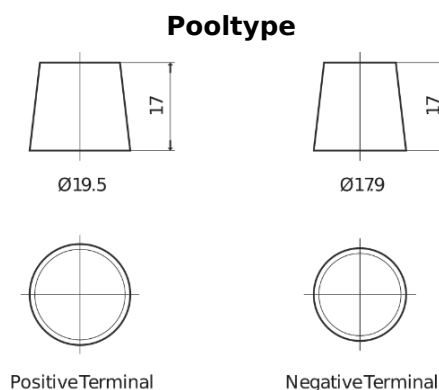

Product overzicht

Accu's voor Vrachtwagens, bussen, bouw, landbouw

PowerPRO EF1853

Type	EF1853
Technology	Flooded
EAN/GTIN	3661024035316
Voltage	12 V
Capaciteit	185.0 Ah
CCA	1150 A
Lengte	513 mm
Breedte	223 mm
Hoogte	223 mm
Box size	D05
Polariteit	ETN 3
Pooltype	EN taper post
Houd ingedrukt	B0
Gewicht (onder voorbehoud)	43.90 kg