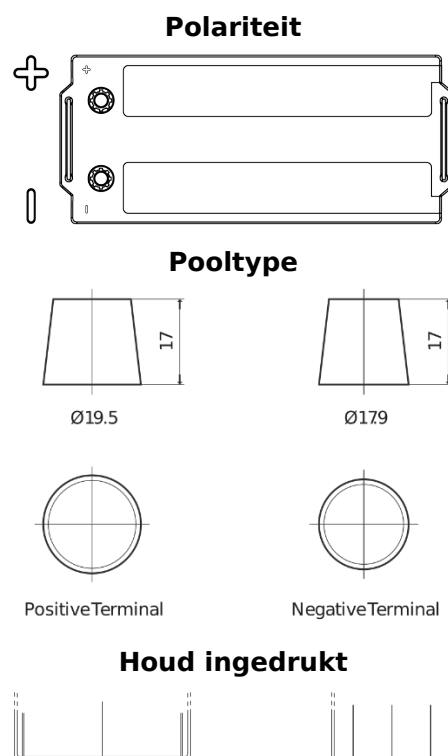

Product overzicht

Accu's voor Vrachtwagens, bussen, bouw, landbouw

PowerPRO Agri&Construction TJ1723

Type	TJ1723
Technology	Flooded
EAN/GTIN	3661024056731
Voltage	12 V
Capaciteit	172 Ah
CCA	1390 A
Lengte	513 mm
Breedte	223 mm
Hoogte	223 mm
Box size	D05
Polariteit	ETN 3
Pooltype	EN taper post
Houd ingedrukt	B0
Gewicht (onder voorbehoud)	48.80 kg