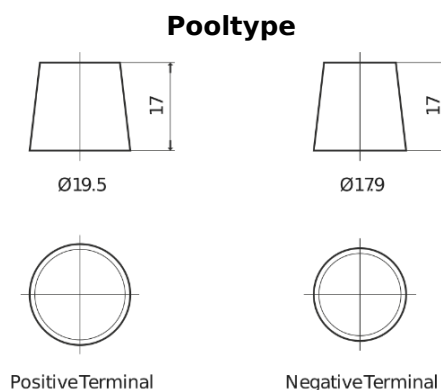

### PowerPRO EF1853

Type	EF1853
Technology	Flooded
EAN/GTIN	3661024035316
Voltage	12 V
Capaciteit	185.0 Ah
CCA	1150 A
Lengte	513 mm
Breedte	223 mm
Hoogte	223 mm
Box size	D05
Polariteit	ETN 3
Pooltype	EN taper post
Houd ingedrukt	B0
Gewicht (onder voorbehoud)	43.90 kg