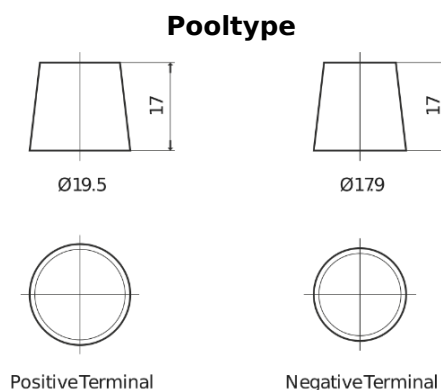

Ontwerp, kenmerken en specificaties kunnen zonder voorafgaande kennisgeving worden gewijzigd. We wijzen elke verklaring of garantie af, expliciet of impliciet, met betrekking tot de gegevens of aanbevelingen, en zijn in geen geval aansprakelijk voor enig verlies of schade waarvan bewaerd wordt dat deze het gevolg is. Sommige producten zijn mogelijk niet beschikbaar in uw lokale markt.