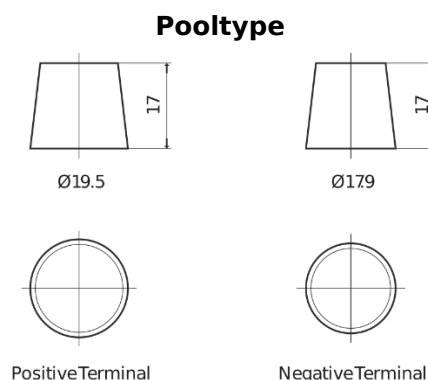

Product overzicht

Accu's voor Vrachtwagens, bussen, bouw, landbouw

PowerPRO EF1853

Type	EF1853
Technology	Flooded
EAN/GTIN	3661024035316
Voltage	12 V
Capaciteit	185.0 Ah
CCA	1150 A
Lengte	513 mm
Breedte	223 mm
Hoogte	223 mm
Box size	D05
Polariteit	ETN 3
Pooltype	EN taper post
Houd ingedrukt	B0
Gewicht (onder voorbehoud)	43.90 kg