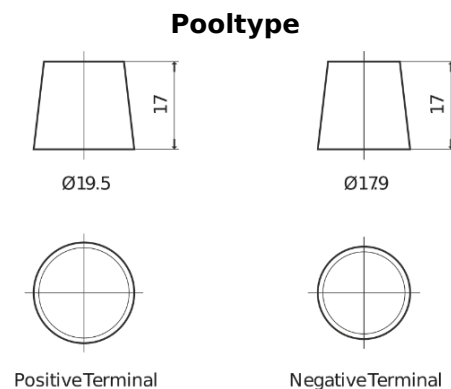

Product overzicht

Accu's voor Vrachtwagens, bussen, bouw, landbouw

PowerPRO EF1453

Type	EF1453
Technology	Flooded
EAN/GTIN	3661024035309
Voltage	12 V
Capaciteit	145.0 Ah
CCA	900 A
Lengte	513 mm
Breedte	189 mm
Hoogte	223 mm
Box size	D04
Polariteit	ETN 3
Pooltype	EN taper post
Houd ingedrukt	B0
Gewicht (onder voorbehoud)	35.90 kg