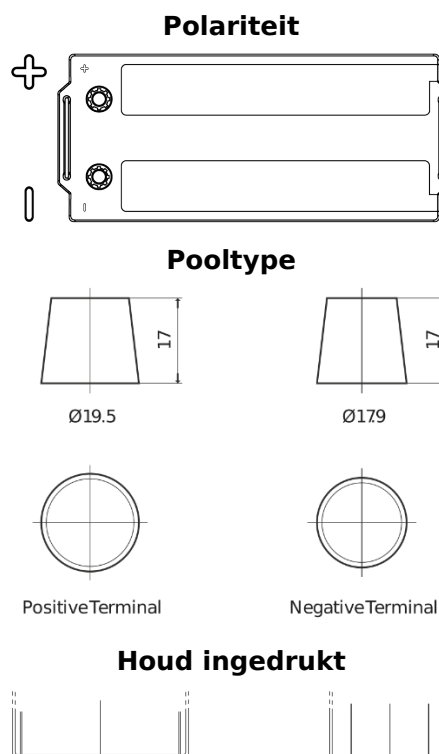

Product overzicht

Accu's voor Vrachtwagens, bussen, bouw, landbouw

PowerPRO Agri&Construction FJ1723

Type	FJ1723
Technology	Flooded
EAN/GTIN	3661024046602
Voltage	12 V
Capaciteit	172 Ah
CCA	1390 A
Lengte	513 mm
Breedte	223 mm
Hoogte	223 mm
Box size	D05
Polariteit	ETN 3
Pooltype	EN taper post
Houd ingedrukt	B0
Gewicht (onder voorbehoud)	48.80 kg