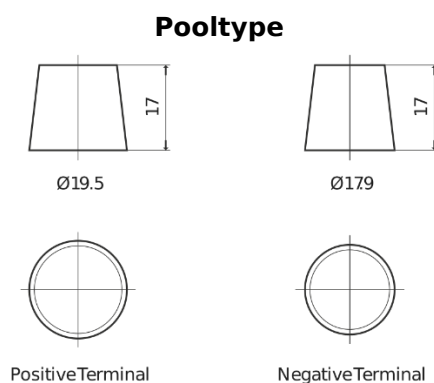

**Product overzicht**

Accu's voor Vrachtwagens, bussen, bouw, landbouw

**PowerPRO EF1453**

Type	EF1453
Technology	Flooded
EAN/GTIN	3661024035309
Voltage	12 V
Capaciteit	145.0 Ah
CCA	900 A
Lengte	513 mm
Breedte	189 mm
Hoogte	223 mm
Box size	D04
Polariteit	ETN 3
Pooltype	EN taper post
Houd ingedrukt	B0
Gewicht (onder voorbehoud)	35.90 kg