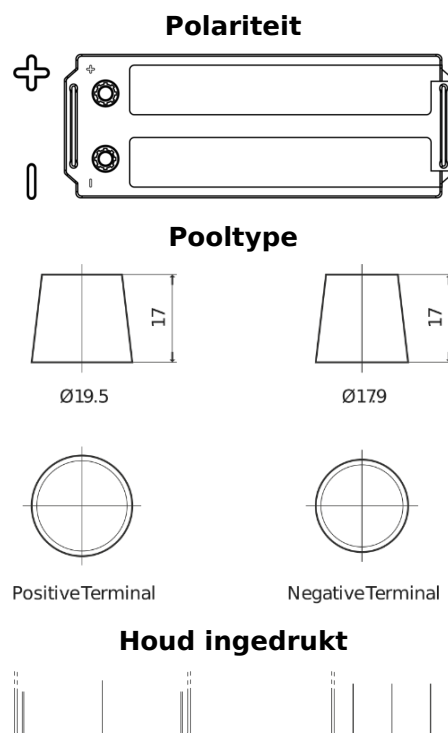

Product overzicht

Accu's voor Vrachtwagens, bussen, bouw, landbouw

PowerPRO EF1453

Type	EF1453
Technology	Flooded
EAN/GTIN	3661024035309
Voltage	12 V
Capaciteit	145.0 Ah
CCA	900 A
Lengte	513 mm
Breedte	189 mm
Hoogte	223 mm
Box size	D04
Polariteit	ETN 3
Pooltype	EN taper post
Houd ingedrukt	B0
Gewicht (onder voorbehoud)	35.90 kg