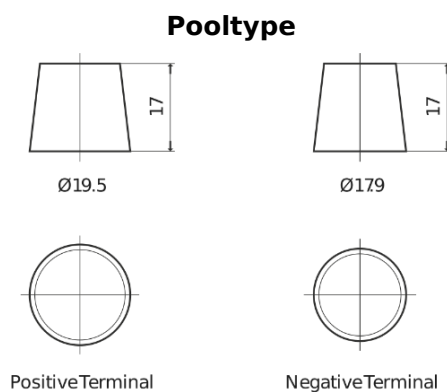

### PowerPRO EF1251

Type	EF1251
Technology	Flooded
EAN/GTIN	3661024037952
Voltage	12 V
Capaciteit	125.0 Ah
CCA	850 A
Lengte	349 mm
Breedte	175 mm
Hoogte	285 mm
Box size	D03
Polariteit	ETN 1
Pooltype	EN taper post
Houd ingedrukt	B0
Gewicht (onder voorbehoud)	31.00 kg