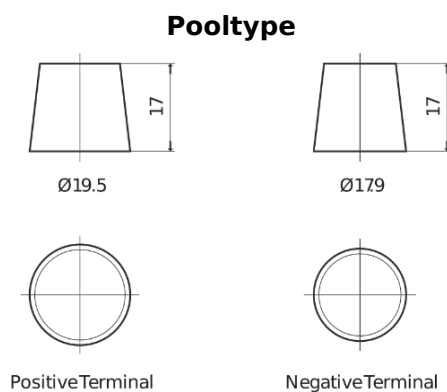

Product overzicht

Accu's voor Vrachtwagens, bussen, bouw, landbouw

PowerPRO EF1251

Type	EF1251
Technology	Flooded
EAN/GTIN	3661024037952
Voltage	12 V
Capaciteit	125.0 Ah
CCA	850 A
Lengte	349 mm
Breedte	175 mm
Hoogte	285 mm
Box size	D03
Polariteit	ETN 1
Pooltype	EN taper post
Houd ingedrukt	B0
Gewicht (onder voorbehoud)	31.00 kg