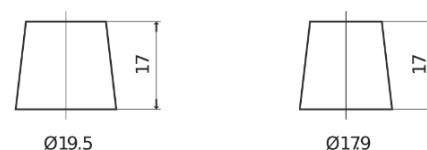

Product overzicht

Accu's voor Vrachtwagens, bussen, bouw, landbouw

PowerPRO EF1251

Type	EF1251
Technology	Flooded
EAN/GTIN	3661024037952
Voltage	12 V
Capaciteit	125.0 Ah
CCA	850 A
Lengte	349 mm
Breedte	175 mm
Hoogte	285 mm
Box size	D03
Polariteit	ETN 1
Pooltype	EN taper post
Houd ingedrukt	B0
Gewicht (onder voorbehoud)	31.00 kg

Polariteit

Pooltype

Houd ingedrukt

Ontwerp, kenmerken en specificaties kunnen zonder voorafgaande kennisgeving worden gewijzigd. We wijzen elke verklaring of garantie af, expliciet of impliciet, met betrekking tot de gegevens of aanbevelingen, en zijn in geen geval aansprakelijk voor enig verlies of schade waarvan beweerd wordt dat deze het gevolg is. Sommige producten zijn mogelijk niet beschikbaar in uw lokale markt.