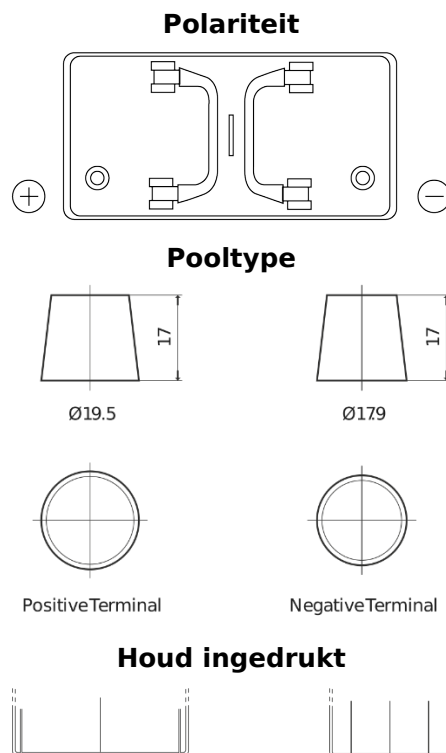

Product overzicht

Accu's voor Vrachtwagens, bussen, bouw, landbouw

PowerPRO EF1251

Type	EF1251
Technology	Flooded
EAN/GTIN	3661024037952
Voltage	12 V
Capaciteit	125.0 Ah
CCA	850 A
Lengte	349 mm
Breedte	175 mm
Hoogte	285 mm
Box size	D03
Polariteit	ETN 1
Pooltype	EN taper post
Houd ingedrukt	B0
Gewicht (onder voorbehoud)	31.00 kg