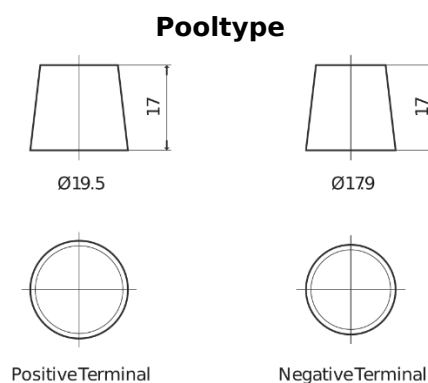

Product overzicht

Accu's voor Vrachtwagens, bussen, bouw, landbouw

PowerPRO Agri&Construction EJ1723

Type	EJ1723
Technology	Flooded
EAN/GTIN	3661024036917
Voltage	12 V
Capaciteit	172 Ah
CCA	1390 A
Lengte	513 mm
Breedte	223 mm
Hoogte	223 mm
Box size	D05
Polariteit	ETN 3
Pooltype	EN taper post
Houd ingedrukt	B0
Gewicht (onder voorbehoud)	48.80 kg