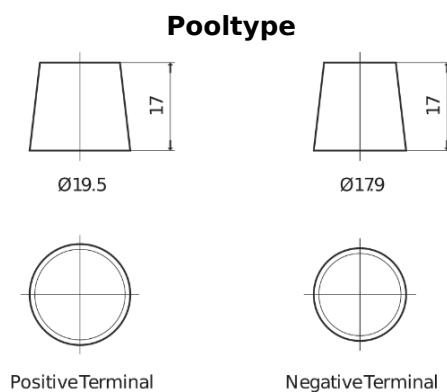

### PowerPRO EF1250

Type	EF1250
Technology	Flooded
EAN/GTIN	3661024037945
Voltage	12 V
Capaciteit	125.0 Ah
CCA	850 A
Lengte	349 mm
Breedte	175 mm
Hoogte	285 mm
Box size	D03
Polariteit	ETN 0
Pooltype	EN taper post
Houd ingedrukt	B0
Gewicht (onder voorbehoud)	31.00 kg