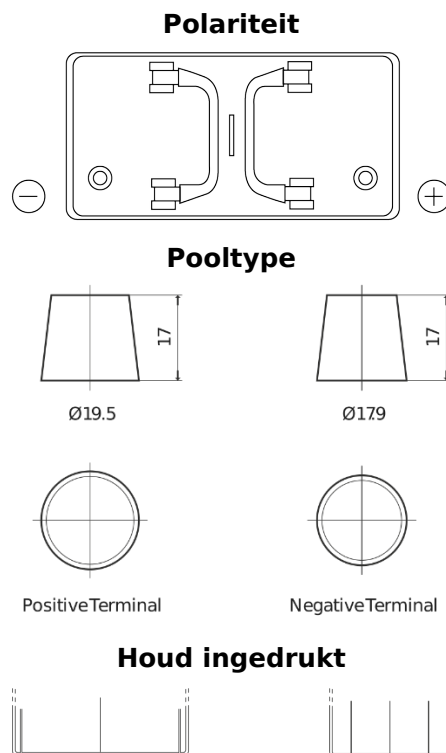

Product overzicht

Accu's voor Vrachtwagens, bussen, bouw, landbouw

PowerPRO EF1250

Type	EF1250
Technology	Flooded
EAN/GTIN	3661024037945
Voltage	12 V
Capaciteit	125.0 Ah
CCA	850 A
Lengte	349 mm
Breedte	175 mm
Hoogte	285 mm
Box size	D03
Polariteit	ETN 0
Pooltype	EN taper post
Houd ingedrukt	B0
Gewicht (onder voorbehoud)	31.00 kg