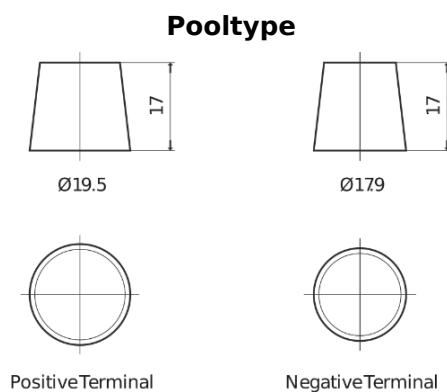

**Product overzicht**

Accu's voor Vrachtwagens, bussen, bouw, landbouw

**PowerPRO EF1250**

Type	EF1250
Technology	Flooded
EAN/GTIN	3661024037945
Voltage	12 V
Capaciteit	125.0 Ah
CCA	850 A
Lengte	349 mm
Breedte	175 mm
Hoogte	285 mm
Box size	D03
Polariteit	ETN 0
Pooltype	EN taper post
Houd ingedrukt	B0
Gewicht (onder voorbehoud)	31.00 kg