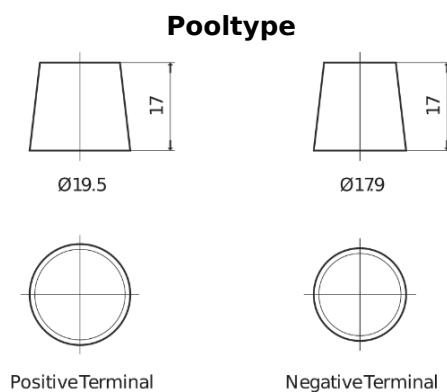

Product overzicht

Accu's voor Vrachtwagens, bussen, bouw, landbouw

PowerPRO EF1250

Type	EF1250
Technology	Flooded
EAN/GTIN	3661024037945
Voltage	12 V
Capaciteit	125.0 Ah
CCA	850 A
Lengte	349 mm
Breedte	175 mm
Hoogte	285 mm
Box size	D03
Polariteit	ETN 0
Pooltype	EN taper post
Houd ingedrukt	B0
Gewicht (onder voorbehoud)	31.00 kg