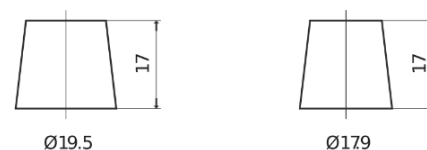

Product overzicht

Accu's voor Vrachtwagens, bussen, bouw, landbouw

PowerPRO EF1202

Type	EF1202
Technology	Flooded
EAN/GTIN	3661024035279
Voltage	12 V
Capaciteit	120.0 Ah
CCA	870 A
Lengte	349 mm
Breedte	175 mm
Hoogte	235 mm
Box size	D02
Polariteit	ETN 0
Pooltype	EN taper post
Houd ingedrukt	B1
Gewicht (onder voorbehoud)	27.50 kg

Polariteit

Pooltype

Houd ingedrukt

Ontwerp, kenmerken en specificaties kunnen zonder voorafgaande kennisgeving worden gewijzigd. We wijzen elke verklaring of garantie af, expliciet of impliciet, met betrekking tot de gegevens of aanbevelingen, en zijn in geen geval aansprakelijk voor enig verlies of schade waarvan beweerd wordt dat deze het gevolg is. Sommige producten zijn mogelijk niet beschikbaar in uw lokale markt.