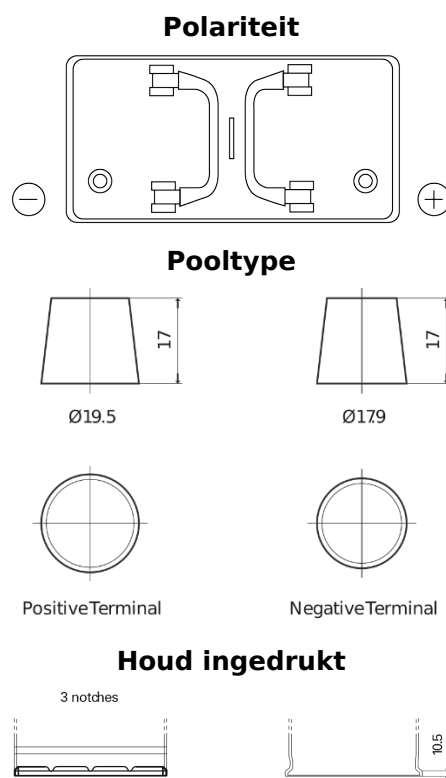

**Product overzicht**

Accu's voor Vrachtwagens, bussen, bouw, landbouw

**PowerPRO EF1202**

Type	EF1202
Technology	Flooded
EAN/GTIN	3661024035279
Voltage	12 V
Capaciteit	120.0 Ah
CCA	870 A
Lengte	349 mm
Breedte	175 mm
Hoogte	235 mm
Box size	D02
Polariteit	ETN 0
Pooltype	EN taper post
Houd ingedrukt	B1
Gewicht (onder voorbehoud)	27.50 kg