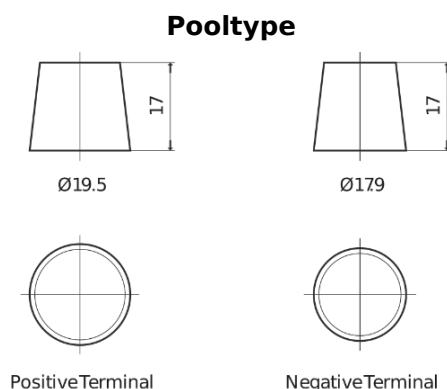

Product overzicht

Accu's voor Vrachtwagens, bussen, bouw, landbouw

PowerPRO EF1202

Type	EF1202
Technology	Flooded
EAN/GTIN	3661024035279
Voltage	12 V
Capaciteit	120.0 Ah
CCA	870 A
Lengte	349 mm
Breedte	175 mm
Hoogte	235 mm
Box size	D02
Polariteit	ETN 0
Pooltype	EN taper post
Houd ingedrukt	B1
Gewicht (onder voorbehoud)	27.50 kg